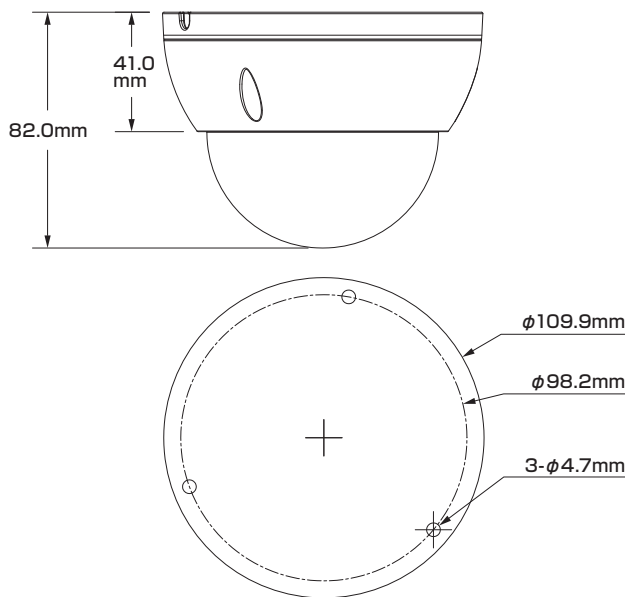

Model: TSD-5F-CVI

B-25 [屋内外兼用]5メガピクセル ドーム型カメラ

製品仕様書 保証書付き

2022年11月 第1版

■セット内容

※万が一、不足がございましたらお問い合わせ先までご連絡ください。

- カメラ本体 ×1
- ネジ ×3
- ネジカバー ×3
- レンチ×1
- 製品仕様書(本書) ×1

⚠ ご使用上の注意 ⚠

寸法図

主な機能

- 5Mp** 500万画素対応
従来のカメラより
高精細な映像を実現
- WDR** ワイドダイナミックレンジ
明るい場所・暗い場所共に
自然な状態でクッキリ撮影
- ICR** ICR機能
カラー撮影時に自然な色を
再現
- 耐衝撃**
破壊行為に耐える安心構造
- スマートIR**
被写体に対し、赤外線的光量を
自動調節して白とびを抑えます
- デイ&ナイト**
明所はカラー、暗所は白黒撮影に
自動切替で常時監視可能
- 防塵・防水**
雨天の野外や砂塵・粉塵が舞う
場所などでも使用可能