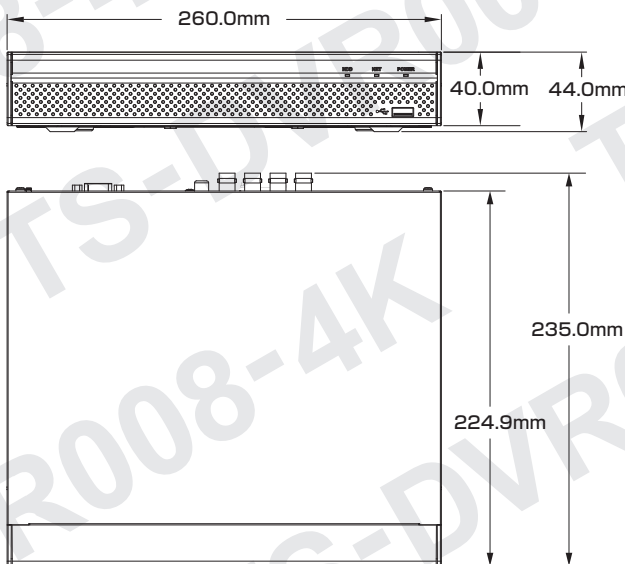

## ■セット内容

- レコーダー本体 ×1
- ネジ ×4
- 電源アダプター ×1
- 製品仕様書(本書) ×1
- USBマウス ×1

※万が一、不足がございましたらお問い合わせ先までご連絡ください。

## 寸法図