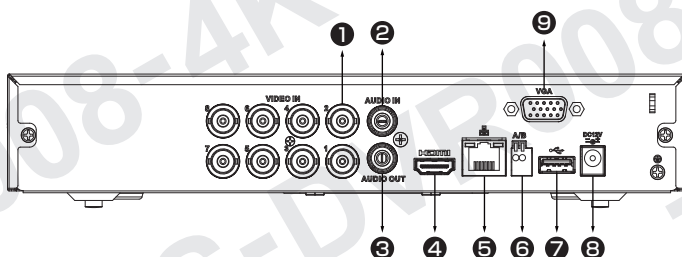

遠隔監視アプリのご案内

本レコーダーは、スマホでいつでも気軽に監視できる遠隔監視アプリ「DMSS」をご利用いただけます。(無料)
インストール方法は簡易取扱説明書をご覧ください。

背面パネルインターフェース

1	映像入力	6	RS485インターフェース
2	音声入力、RCAコネクタ	7	USBインターフェース
3	音声出力、RCAコネクタ	8	DC12V電源入力
4	HDMIインターフェース	9	VGAインターフェース
5	ネットワークインターフェース