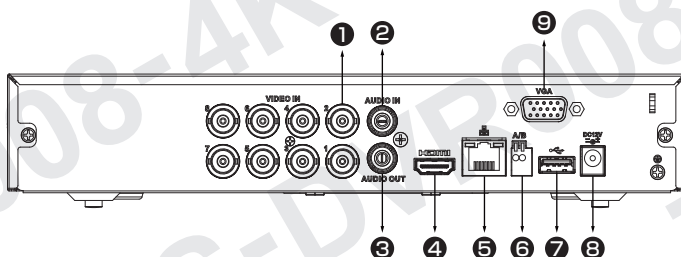

アラーム	連動機能	録画、PTZ、ツアー、ビデオフッシュ、電子メール、FTP、スナップショット、プザー、画面のヒント
	映像検出	モーション検出、MDゾーン:396(22×18)、ビデオロス、改ざんおよび診断
再生	再生機能	再生、一時停止、停止、巻き戻し、クイック再生、スロー再生、フレームごと、カメラの切り替え、フルスクリーン、バックアップ(ビデオクリップ、ファイル)、デジタルズーム
	検索モード	時間/日付、アラーム、動体検知および正確な検索(秒単位で正確)
	同時再生	1/4/9画面
	バックアップモード	USBデバイス、ネットワーク
ストレージ	内蔵HDD	SATAポート×1(最大容量:8TB)
	eSATA	該当なし
ポート	USB	USB 2.0×1ポート、USB 3.0×1ポート
	RS485	1ポート(PTZコントロール用)
	RS232	該当なし
電源	電源方式	DC12V / 2A
	消費電力	最大 10W(HDDなし)
環境	動作環境	【温度】-10 ~ 55℃ 【湿度】90%未満(非結露)
	保管環境	【温度】-20 ~ 70℃ 【湿度】90%未満(非結露)
	設置方法	据え置き
構造	寸法	コンバクト1U、 【本体】260.0(幅)×44.0(高さ)×235.0(奥行) mm
	重量(HDDなし)	【本体】0.95kg 【セット一式】1.47kg

遠隔監視アプリのご案内

本レコーダーは、スマホでいつでも気軽に監視できる遠隔監視アプリ「DMSS」をご利用いただけます。(無料)
インストール方法は簡易取扱説明書をご覧ください。

背面パネルインターフェース

1 映像入力	6 RS485インターフェース
2 音声入力、RCAコネクタ	7 USBインターフェース
3 音声出力、RCAコネクタ	8 DC12V電源入力
4 HDMIインターフェース	9 VGAインターフェース
5 ネットワークインターフェース