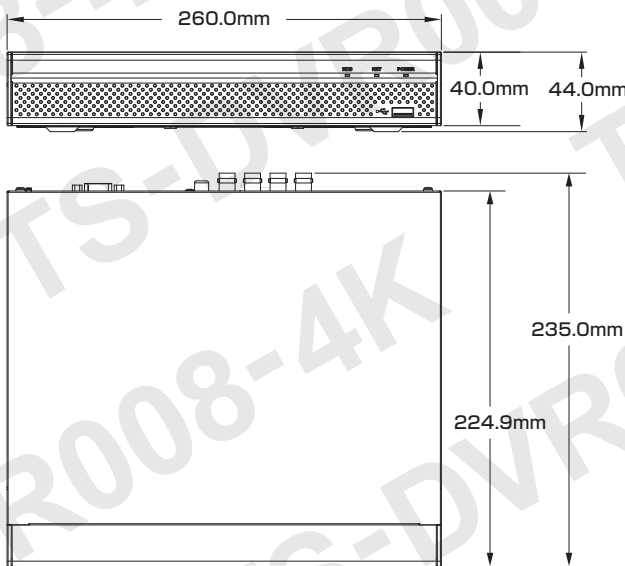

Model: TS-DVR008-4K

B27 デジタルビデオレコーダー(8台接続用)

製品仕様書 保証書付き

■セット内容

- レコーダー本体 ×1
- ネジ ×4
- 電源アダプター ×1
- 製品仕様書(本書) ×1
- USBマウス ×1

※万が一、不足がございましたらお問い合わせ先までご連絡ください。

2023年11月 第1版

⚠ ご使用上の注意 ⚠

寸法図

主な機能

4K対応
4K(約800万画素)映像の出力に対応

音声通話
マイクとスピーカーを使用して
双方向通話が可能

IP機能を備えるDVR
アナログカメラの他、IPカメラも
接続可能

映像圧縮
映像データ容量を小さくする
技術に対応

5 in 1
5つの信号方式に対応
(HDMI/AHD/HDCVI/CVBS/IP)

遠隔監視
スマホやパソコンから
アプリで遠隔監視が可能