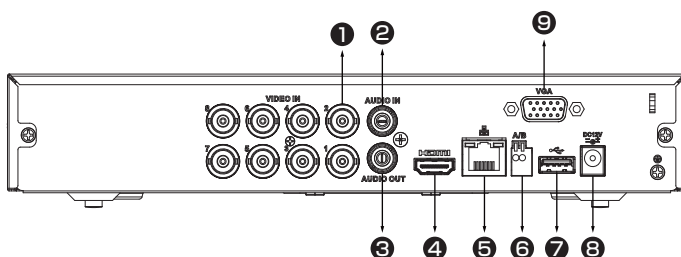

アラーム	連動機能	録画、PTZ、ツアー、ビデオフッシュ、電子メール、 FTP、スナップショット、プザー、画面のヒント
	映像検出	モーション検出、MDゾーン:396(22×18)、ビ デオロス、改ざんおよび診断
再生	再生機能	再生、一時停止、停止、巻き戻し、クイック再生、ス ロー再生、フレームごと、カメラの切り替え、フル スクリーン、バックアップ(ビデオクリップ、ファイ ル)、デジタルズーム
	検索モード	時間/日付、アラーム、動体検知および正確な検 索(秒単位で正確)
	同時再生	1/4/9画面
ストレージ	バックアップモード	USBデバイス、ネットワーク
	内蔵HDD	SATAポート×1(最大容量:8TB)
ポート	eSATA	該当なし
	USB	USB 2.0×1ポート、USB 3.0×1ポート
	RS485	1ポート(PTZコントロール用)
電源	RS232	該当なし
	電源方式	DC12V / 2A
環境	消費電力	最大 10W(HDDなし)
	動作環境	【温度】-10 ~ 55 ℃ 【湿度】90%未満(非結露)
	保管環境	【温度】-20 ~ 70 ℃ 【湿度】90%未満(非結露)
構造	設置方法	据え置き
	寸法	コンパクト1U、 【本体】260.0(幅)×44.0(高さ)×235.0(奥行) mm
	重量(HDDなし)	【本体】0.95kg 【セット一式】1.47kg

遠隔監視アプリのご案内

本レコーダーは、スマホでいつでも気軽に監視できる遠隔監視ア
プリ「DMSS」をご利用いただけます。(無料)
インストール方法は簡易取扱説明書をご覧ください。

背面パネルインターフェース

1 映像入力	6 RS485インターフェース
2 音声入力、RCAコネクタ	7 USBインターフェース
3 音声出力、RCAコネクタ	8 DC12V電源入力
4 HDMIインターフェース	9 VGAインターフェース
5 ネットワークインターフェース