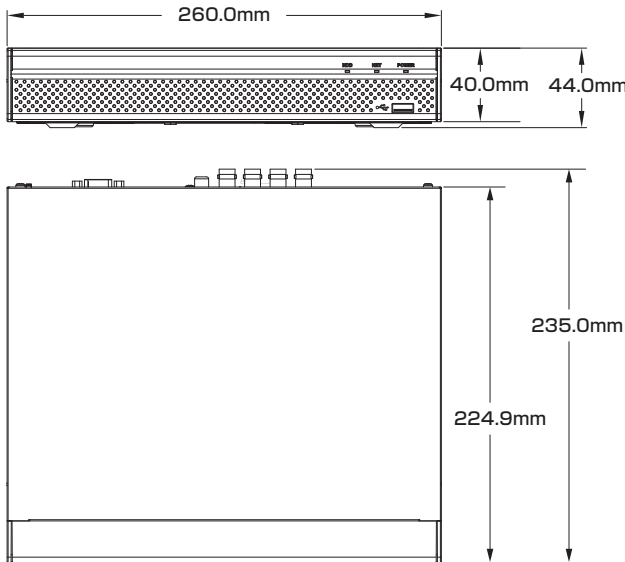

寸法図

主な機能

4K対応
4K(約800万画素)映像の出力に対応

音声通話
マイクとスピーカーを使用して
双方向通話が可能

IP機能を備えるDVR
アナログカメラの他、IPカメラも
接続可能

映像圧縮
映像データ容量を小さくする
技術に対応

5 in 1
5つの信号方式に対応
(HDMI/AHD/HDCVI/CVBS/IP)

遠隔監視
スマホやパソコンから
アプリで遠隔監視が可能

- ●組み込みプロセッサ
- ●H.264+/H.264 ビデオ圧縮をサポート
- ●映像入力(HDCVI / AHD / HDTVI / CVBS / IP)をサポート
- ●IPカメラ入力(最大12チャンネル)、各チャンネルは最大8MP、最大48Mbpsの着信帯域幅
- ●スマート検索とインテリジェントビデオシステム

さらに詳しい製品仕様は、ウラ面をご覧ください。

保証書

購入を証明する書類(納品書など)と本保証書を大切に保管してください。正常なご使用状態で製品が故障・破損したときは、保証書の記載に基づき無償で交換いたします。

保証の適用は、本製品のみとさせていただきます。なお保証期間内外を問わず、データや周辺機器などの損傷・紛失については保証いたしかねます。

■下記の場合は保証期間内でも保証対象外となります。

- ●購入を証明する書類(納品書など)と本保証書の提示がない場合
- ●偶発事故、火災、地震、水害、落雷、その他の人災、天災、公害、塩害などの損傷、故障の場合
- ●ご購入後の輸送、落下、移動による物理損傷、製品耐久性を超えた場合
- ●製品を取り付ける機器類の使用範囲を超える使用により生じた故障及び損傷
- ●取り扱い上の誤り及び弊社サポートセンター以外で分解、修理や改造

保証期間

ご購入日より
日本国内にて

3年間

メモ欄

※ご購入日や購入先、製品シリアルNo.などご記入ください

この度は弊社製品をお買い上げいただき、誠に有り難う御座いました。

- ●本製品仕様書(保証書付き)は、大切に保管していただき、サポート依頼などにご活用ください。なお掲載されている本製品に関する仕様、デザイン、画像、イラストなどは予告なく変更される場合があり、実際の製品とは異なる場合がございます。予めご了承ください。
- ●記載されている商標は各所有者に帰属いたします。

お問い合わせ

お問い合わせは、弊社ホームページのお問い合わせフォームよりご連絡ください。(24時間受付)

※土日祝日、季節休暇および弊社休業日を除く5営業日以内にご連絡差し上げます。

<https://miraitech.co.jp/>

旭東みらい

検索

【販売元】株式会社 旭東みらいテクノロジー