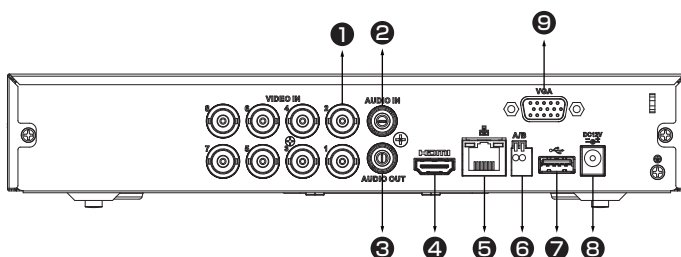

アラーム	連動機能	録画、PTZ、ツアー、ビデオフッシュ、電子メール、FTP、スナップショット、プザー、画面のヒント
	映像検出	モーション検出、MDゾーン:396(22×18)、ビデオロス、改ざんおよび診断
再生	再生機能	再生、一時停止、停止、巻き戻し、クイック再生、スロー再生、フレームごと、カメラの切り替え、フルスクリーン、バックアップ(ビデオクリップ、ファイル)、デジタルズーム
	検索モード	時間/日付、アラーム、動体検知および正確な検索(秒単位で正確)
	同時再生	1/4/9画面
ストレージ	バックアップモード	USBデバイス、ネットワーク
	内蔵HDD	SATAポート×1(最大容量:8TB)
ポート	eSATA	該当なし
	USB	USB 2.0×1ポート、USB 3.0×1ポート
	RS485	1ポート(PTZコントロール用)
電源	RS232	該当なし
	電源方式	DC12V / 2A
環境	消費電力	最大 10W(HDDなし)
	動作環境	【温度】-10 ~ 55℃ 【湿度】90%未満(非結露)
	保管環境	【温度】-20 ~ 70℃ 【湿度】90%未満(非結露)
構造	設置方法	据え置き
	寸法	コンパクト1U、 【本体】260.0(幅)×44.0(高さ)×235.0(奥行) mm
	重量(HDDなし)	【本体】0.95kg 【セット一式】1.47kg

遠隔監視アプリのご案内

本レコーダーは、スマホでいつでも気軽に監視できる遠隔監視アプリ「DMSS」をご利用いただけます。(無料)
インストール方法は簡易取扱説明書をご覧ください。

背面パネルインターフェース

1 映像入力	6 RS485インターフェース
2 音声入力、RCAコネクタ	7 USBインターフェース
3 音声出力、RCAコネクタ	8 DC12V電源入力
4 HDMIインターフェース	9 VGAインターフェース
5 ネットワークインターフェース