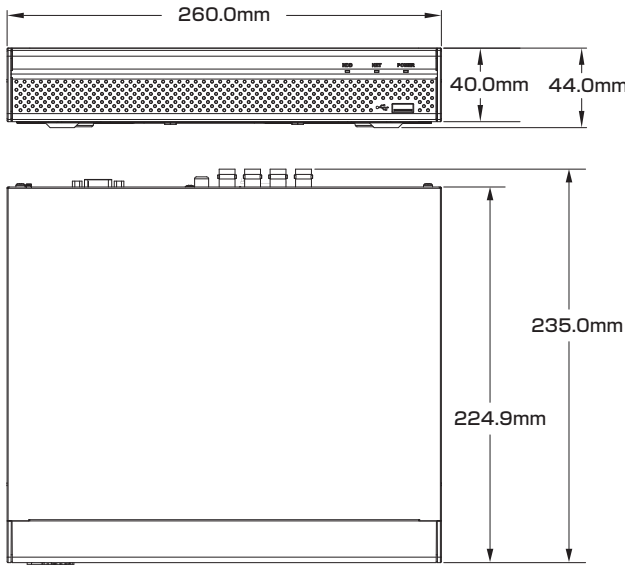

Model: TS-DVR008-4K

B27 デジタルビデオレコーダー(8台接続用)

製品仕様書 保証書付き

2023年11月 第1版

■セット内容

- レコーダー本体 ×1
- ネジ ×4
- 電源アダプター ×1
- 製品仕様書(本書) ×1
- USBマウス ×1

※万が一、不足がございましたらお問い合わせ先までご連絡ください。

⚠ ご使用上の注意 ⚠

寸法図

主な機能

4K対応
4K(約800万画素)映像の出力に対応

音声通話
マイクとスピーカーを使用して
双方向通話が可能

IP機能を備えるDVR
アナログカメラの他、IPカメラも
接続可能

映像圧縮
映像データ容量を小さくする
技術に対応

5 in 1
5つの信号方式に対応
(HDMI/AHD/HDCVI/CVBS/IP)

遠隔監視
スマホやパソコンから
アプリで遠隔監視が可能