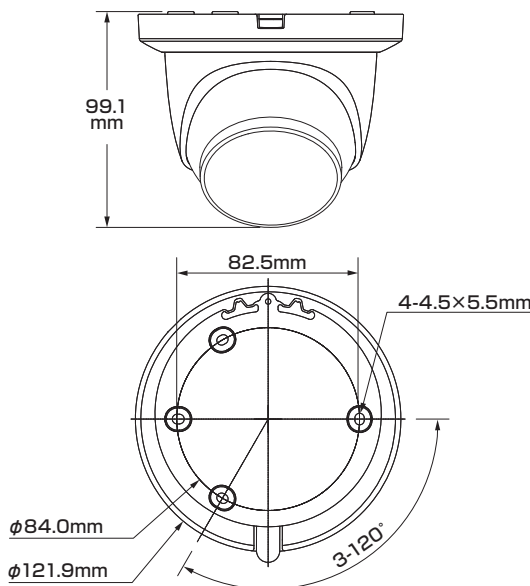

屋内外
兼用

Model: TSD-2F-POC

B-28 200万画素 アイボール型 アナログカメラ

製品仕様書 保証書付き

2023年11月 第1版

■セット内容

- カメラ本体×1
- アンカー×3
- ネジ×3
- 製品仕様書(本書)×1
- ブラケット×1

※万が一、不足がございましたらお問い合わせ先までご連絡ください。

寸法図

主な機能

- 2Mp** 200万画素対応
従来のカメラより高解像度の映像を実現
- MIC** マイク機能対応
マイクを使用してカメラ周辺の音声を収集可能
- WDR** ワイドダイナミックレンジ
明るい場所・暗い場所共に自然な状態でクッキリ撮影
- ICR** ICR機能
カラー撮影時に自然な色を再現
- 防塵・防水**
雨天の野外や砂塵・粉塵が舞う場所などでも使用可能
- かんたん設置**
手間が掛からず素早く簡単に設置可能
- パワーサプライ**
アダプターでも電源供給が可能
- 単焦点レンズ**
焦点距離が固定されているシンプルなレンズ
- デイ&ナイト**
明所はカラー、暗所は白黒撮影に自動切替で常時監視可能
- スマートIR**
被写体に対し、赤外線的光量を自動調節して白とびを抑えます
- NR** ノイズリダクション
ノイズを減らし映像の質を向上・データのスリム化
- 3軸調整**
カメラ取付時にパン(水平・左右)、チルト(垂直・上下)、ロール(回転)調整可能
- PoC** PoC給電対応
同軸ケーブル1本で防犯カメラをカンタン導入