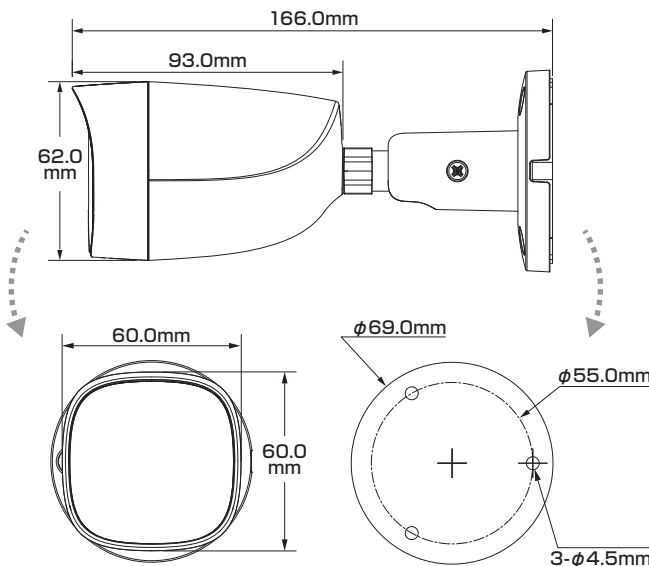

### ■セット内容

※万が一、不足がございましたらお問い合わせ先までご連絡ください。

- カメラ本体 ×1
- アンカー ×3
- ネジ ×3
- 製品仕様書(本書) ×1

### 寸法図