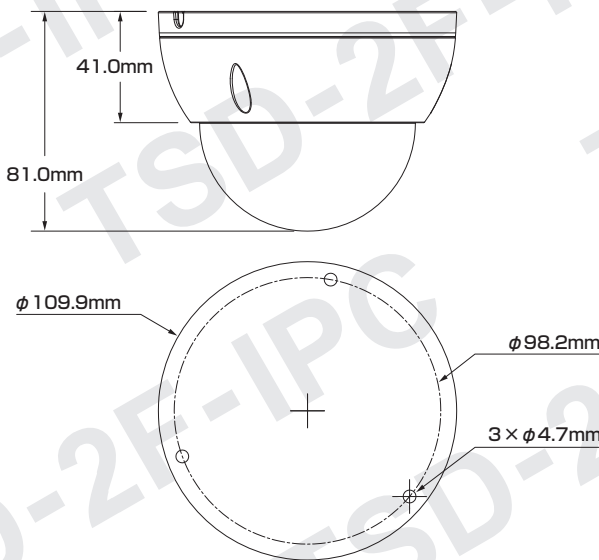

屋内外
兼用

Model: TSD-2F-IPC

B2 200万画素 ドーム型 ネットワークカメラ

製品仕様書 保証書付き

2023年11月 第1版

■セット内容

※万が一、不足がございましたらお問い合わせ先までご連絡ください。

- カメラ本体 × 1
- ネジ × 4
- アンカー × 4
- レンチ × 1
- 防水・防塵コネクタセット × 1
- ドリル位置確認シール × 1
- 製品仕様書(本書) × 1

寸法図

主な機能

- 2Mp** 200万画素対応
従来のカメラより高解像度の映像を実現
- デイ&ナイト**
明所はカラー、暗所は白黒撮影に自動切替で常時監視可能
- WDR** ワイドダイナミックレンジ
明るい場所・暗い場所共に自然な状態でクッキリ撮影
- スマートイルミネーション**
被写体に対し、光量を自動調節して白とびを抑えます
- 防塵・防水**
雨天の野外や砂塵・粉塵が舞う場所などでも使用可能
- 3軸調整**
カメラ取付時にパン(水平・左右)、チルト(垂直・上下)、ロール(回転)調整可
- パワーサプライ**
アダプターでも電源供給が可能
- 単焦点レンズ**
焦点距離が固定されているシンプルレンズ
- スターライト**
一般的なカメラより低照度環境でのフルカラー撮影が可能
- ICR機能**
カラー撮影時に自然な色を再現
- NR** ノイズリダクション
ノイズを減らし映像の質を向上、データのスリム化
- 耐衝撃**
破壊行為に耐える安心構造
- PoE 給電対応**
LANケーブル1本で防犯カメラをカンタン導入