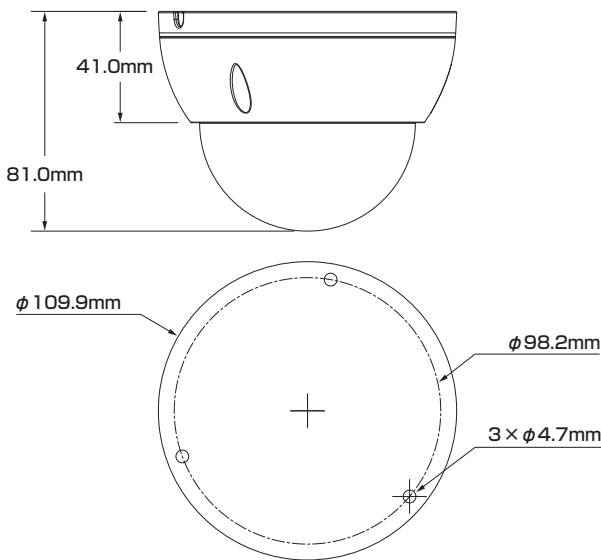

寸法図

主な機能

- **2Mp** 200万画素対応
  従来のカメラより高解像度の映像を実現
- **デイ&ナイト** 明所はカラー、暗所は白黒撮影に自動切替で常時監視可能
- **WDR** ワイドダイナミックレンジ
  明るい場所・暗い場所共に自然な状態でクッキリ撮影
- **スマートイルミネーション** 被写体に対し、光量を自動調節して白とびを抑えます
- **防塵・防水** 雨天の野外や砂塵・粉塵が舞う場所などでも使用可能
- **PTR** 3軸調整
  カメラ取付時にパン(水平・左右)、チルト(垂直・上下)、ロール(回転)調整可
- **パワーサプライ** アダプターでも電源供給が可能
- **単焦点レンズ** 焦点距離が固定されているシンプルレンズ
- **スターライト** 一般的なカメラより低照度環境でのフルカラー撮影が可能
- **ICR機能** カラー撮影時に自然な色を再現
- **NR** ノイズリダクション
  ノイズを減らし映像の質を向上・データのスリム化
- **耐衝撃** 破壊行為に耐える安心構造
- **PoE** PoE 給電対応
  LANケーブル1本で防犯カメラをカンタン導入

さらに詳しい製品仕様は、ウラ面をご覧ください。

保証書

購入を証明する書類(納品書など)と本保証書を大切に保管してください。正常なご使用状態で製品が故障・破損したときは、保証書の記載に基づき無償で交換いたします。

保証の適用は、本製品のみとさせていただきます。なお保証期間内外を問わず、データや周辺機器などの損傷・紛失については保証いたしかねます。

■下記の場合は保証期間内でも保証対象外となります。

- ●購入を証明する書類(納品書など)と本保証書の提示がない場合
- ●偶発事故、火災、地震、水害、落雷、その他の人災、天災、公害、塩害などの損傷、故障の場合
- ●ご購入後の輸送、落下、移動による物理損傷、製品耐久性を超えた場合
- ●製品を取り付ける機器類の使用範囲を超える使用により生じた故障及び損傷
- ●取り扱い上の誤り及び弊社サポートセンター以外で分解、修理や改造

保証期間

メモ欄

ご購入日より
日本国内にて

3年間

※ご購入日や購入先、製品シリアルNo.などご記入ください

この度は弊社製品をお買い上げいただき、誠に有り難う御座いました。

- ●本製品仕様書(保証書付き)は、大切に保管していただき、サポート依頼などにご活用ください。なお掲載されている本製品に関する仕様、デザイン、画像、イラストなどは予告なく変更される場合があり、実際の製品とは異なる場合がございます。予めご了承ください。
- ●記載されている商標は各所有者に帰属いたします。

お問い合わせ

お問い合わせは、弊社ホームページのお問い合わせフォームよりご連絡ください。(24時間受付)

※土日祝日、季節休暇および弊社休業日を除く5営業日以内にご連絡差し上げます。

<https://miraitech.co.jp/>

旭東みらい

検索

【販売元】株式会社 旭東みらいテクノロジー