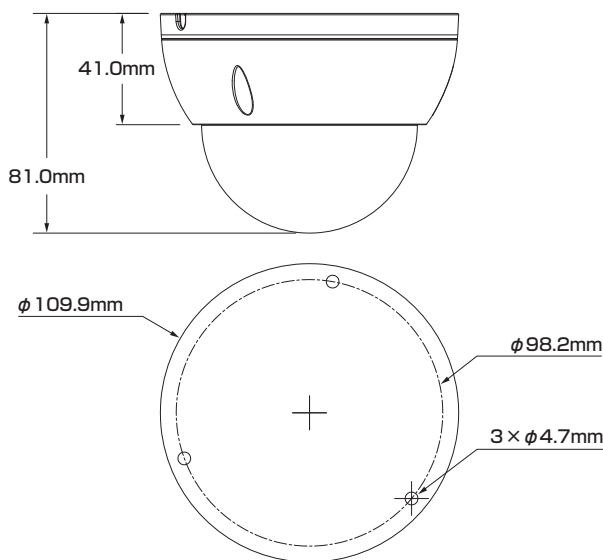

屋内外
兼用

Model: TSD-2F-IPC

B2 200万画素 ドーム型 ネットワークカメラ

製品仕様書 保証書付き

2023年11月 第1版

■セット内容

※万が一、不足がございましたらお問い合わせ先までご連絡ください。

- カメラ本体 × 1
- 防水・防塵コネクタセット × 1
- ネジ × 4
- ドリル位置確認シール × 1
- アンカー × 4
- 製品仕様書(本書) × 1
- レンチ × 1

寸法図

主な機能

- 2Mp** 200万画素対応
従来のカメラより高解像度の映像を実現
- デイ&ナイト**
明所はカラー、暗所は白黒撮影に自動切替で常時監視可能
- WDR** ワイドダイナミックレンジ
明るい場所・暗い場所共に自然な状態でクッキリ撮影
- スマートイルミネーション**
被写体に対し、光量を自動調節して白とびを抑えます
- 防塵・防水**
雨天の野外や砂塵・粉塵が舞う場所などでも使用可能
- 3軸調整**
カメラ取付時にパン(水平・左右)、チルト(垂直・上下)、ロール(回転)調整可
- パワーサプライ**
アダプターでも電源供給が可能
- 単焦点レンズ**
焦点距離が固定されているシンプルレンズ
- スターライト**
一般的なカメラより低照度環境でのフルカラー撮影が可能
- ICR機能**
カラー撮影時に自然な色を再現
- NR** ノイズリダクション
ノイズを減らし映像の質を向上・データのスリム化
- 耐衝撃**
破壊行為に耐える安心構造
- PoE 給電対応**
LANケーブル1本で防犯カメラをカンタン導入