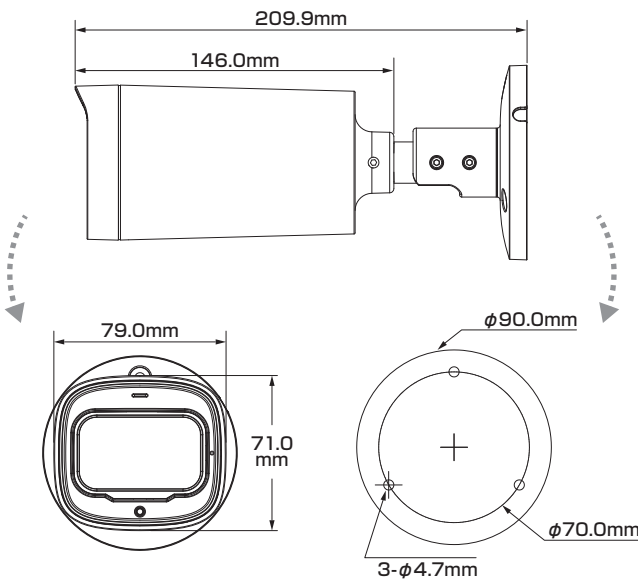

Model: **TSB-2V-POC**

B-30 200万画素 バレット型 アナログカメラ

製品仕様書 保証書付き

2023年11月 第1版

■セット内容

- カメラ本体 ×1
- アンカー ×3
- ネジ ×3
- 製品仕様書(本書) ×1
- レンチ

※万が一、不足がございましたらお問い合わせ先までご連絡ください。

⚠ ご使用上の注意 ⚠

寸法図

主な機能

- 2Mp** 200万画素対応
従来のカメラより高解像度の映像を実現
- MIC** マイク機能対応
マイクを使用してカメラ周辺の音声を収集可能
- WDR** ワイドダイナミックレンジ
明るい場所・暗い場所共に自然な状態でクッキリ撮影
- ICR** ICR機能
カラー撮影時に自然な色を再現
- 防塵・防水**
雨天の野外や砂塵・粉塵が舞う場所などでも使用可能
- PoC** PoC給電対応
同軸ケーブル1本で防犯カメラをカンタン導入
- Motorized** バリフォーカルレンズ(電動)
管理画面から撮影範囲とズーム率を電動で設定可能
- Day&Night** デイ&ナイト
明所はカラー、暗所は白黒撮影に自動切替で常時監視可能
- Smart IR** スマートIR
被写体に対し、赤外線的光量を自動調節して白とびを抑えます
- NR** ノイズリダクション
ノイズを減らし映像の質を向上・データのスリム化
- PTZ** 3軸調整
カメラ取付時にパン(水平・左右)、チルト(垂直・上下)、ロール(回転)調整可
- Power Supply** パワーサプライ
アダプターでも電源供給が可能