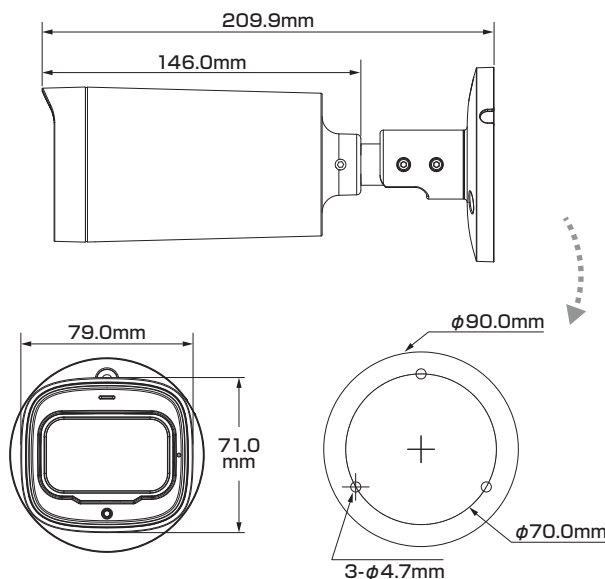

### ■セット内容

- カメラ本体 ×1
- アンカー ×3
- ネジ ×3
- 製品仕様書(本書) ×1
- レンチ

※万が一、不足がございましたらお問い合わせ先までご連絡ください。

### 寸法図