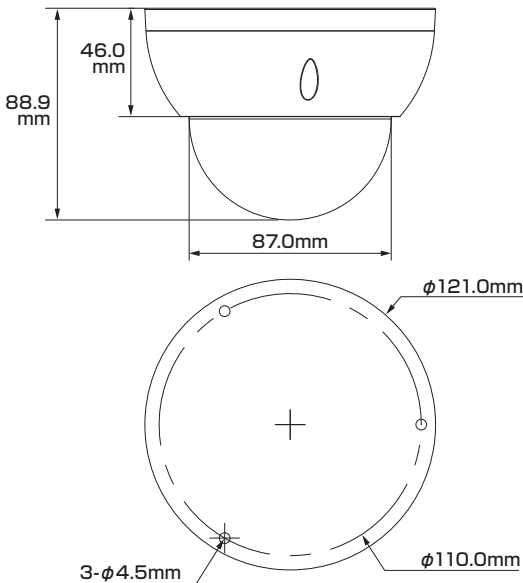

## ■セット内容

- カメラ本体 ×1
- アンカー ×3
- ネジ ×3
- 製品仕様書(本書) ×1
- レンチ ×1

※万が一、不足がございましたらお問い合わせ先までご連絡ください。

## 寸法図