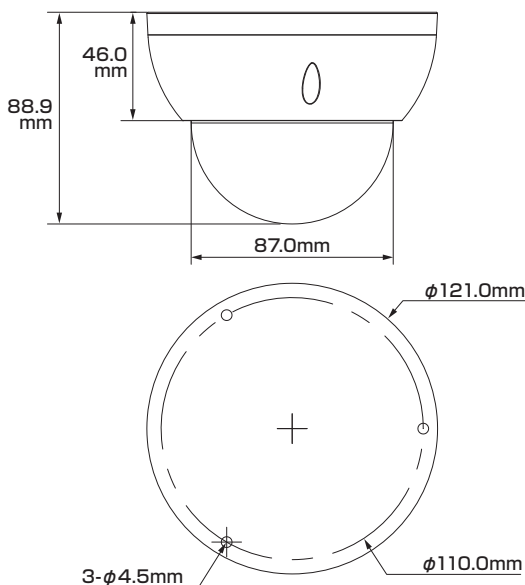

### ■セット内容

- カメラ本体 ×1
- アンカー ×3
- ネジ ×3
- 製品仕様書(本書) ×1
- レンチ ×1

※万が一、不足がございましたらお問い合わせ先までご連絡ください。

### 寸法図