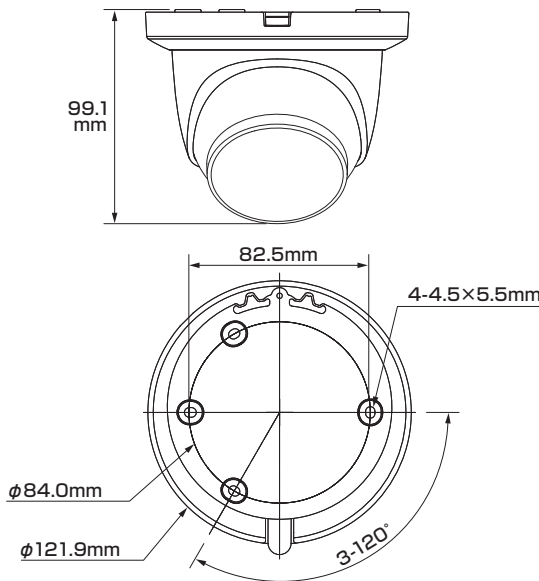

Model: TSD-5F-POC

B-32 500万画素 アイボール型 アナログカメラ

製品仕様書 保証書付き

2023年11月 第1版

■セット内容

- カメラ本体 ×1
- アンカー ×3
- ネジ ×3
- 製品仕様書(本書) ×1
- ブラケット ×1

※万が一、不足がございましたらお問い合わせ先までご連絡ください。

⚠ ご使用上の注意 ⚠

寸法図

主な機能

- 5Mp** 500万画素対応
従来のカメラより高解像度の映像を実現
- MIC** マイク機能対応
マイクを使用してカメラ周辺の音声を収集可能
- WDR** ワイドダイナミックレンジ
明るい場所・暗い場所共に自然な状態でクッキリ撮影
- ICR** ICR機能
カラー撮影時に自然な色を再現
- 防塵・防水**
雨天の野外や砂塵・粉塵が舞う場所などでも使用可能
- PTR** 3軸調整
カメラ取付時にパン(水平・左右)、チルト(垂直・上下)、ロール(回転)調整可
- パワーサプライ**
アダプターでも電源供給が可能
- 単焦点レンズ**
焦点距離が固定されているシンプルなレンズ
- デイ&ナイト**
明所はカラー、暗所は白黒撮影に自動切替で常時監視可能
- NR** ノイズリダクション
ノイズを減らし映像の質を向上・データのスリム化
- スマートIR**
被写体に対し、赤外線的光量を自動調節して白とびを抑えます
- かんたん設置**
手間が掛からず素早く簡単に設置可能
- PoC II** PoC給電対応
同軸ケーブル1本で防犯カメラをカンタン導入