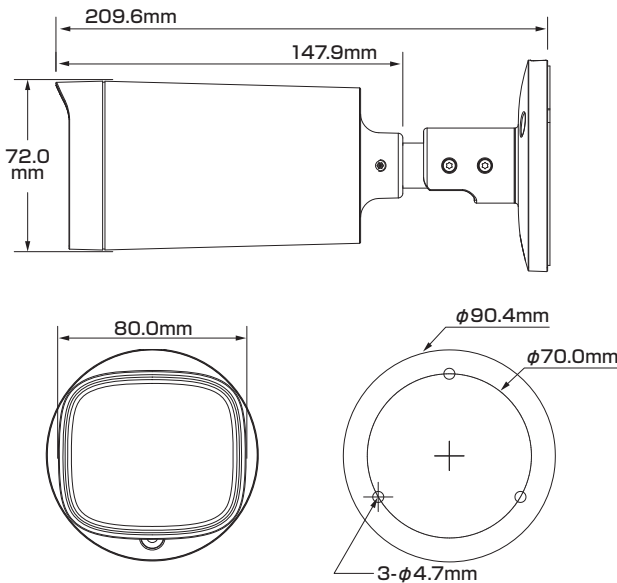

Model: **TSB-5V-POC**

B-34 500万画素 バレット型 アナログカメラ

製品仕様書 保証書付き

2023年11月 第1版

■セット内容

- カメラ本体×1
- アンカー×3
- ネジ×3
- 製品仕様書(本書)×1
- レンチ×1

※万が一、不足がございましたらお問い合わせ先までご連絡ください。

⚠ ご使用上の注意 ⚠

寸法図

主な機能

- 5Mp** 500万画素対応
従来のカメラより高解像度の映像を実現
- スターライト**
一般的なカメラより低照度環境でのフルカラー撮影が可能
- WDR** ワイドダイナミックレンジ
明るい場所・暗い場所共に自然な状態でクッキリ撮影
- ICR機能**
カラー撮影時に自然な色を再現
- 防塵・防水**
雨天の野外や砂塵・粉塵が舞う場所などでも使用可能
- PoC給電対応**
同軸ケーブル1本で防犯カメラをカンタン導入
- Motorized** バリフォーカルレンズ(電動)
管理画面から撮影範囲とズーム率を電動で設定可能
- MIC** マイク機能対応
マイクを使用してカメラ周辺の音声を収集可能
- デイ&ナイト**
明所はカラー、暗所は白黒撮影に自動切替で常時監視可能
- スマートIR**
被写体に対し、赤外線的光量を自動調節して白とびを抑えます
- 3軸調整**
カメラ取付時にパン(水平・左右)、チルト(垂直・上下)、ロール(回転)調整可
- パワーサプライ**
アダプターでも電源供給が可能