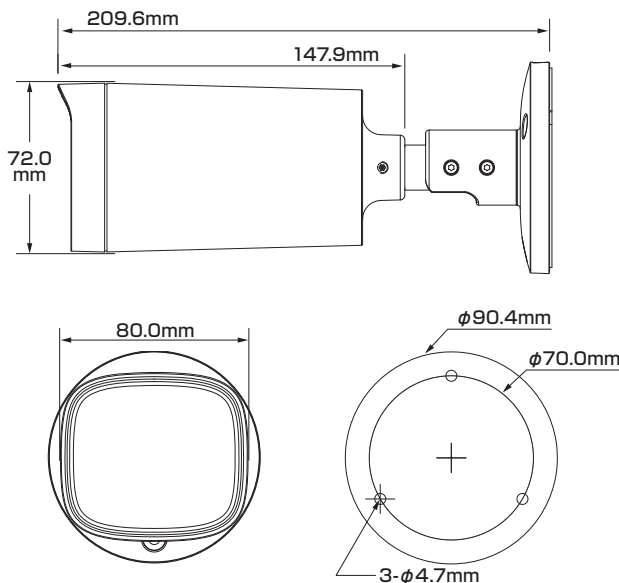

屋内外
兼用

Model: TSB-5V-POC

B-34 500万画素 バレット型 アナログカメラ

製品仕様書 保証書付き

2023年11月 第1版

■セット内容

- カメラ本体×1
- アンカー×3
- ネジ×3
- 製品仕様書(本書)×1
- レンチ×1

※万が一、不足がございましたらお問い合わせ先までご連絡ください。

寸法図

主な機能

- 5Mp** 500万画素対応
従来のカメラより高解像度の映像を実現
- スターライト**
一般的なカメラより低照度環境でのフルカラー撮影が可能
- WDR** ワイドダイナミックレンジ
明るい場所・暗い場所共に自然な状態でクッキリ撮影
- ICR機能**
カラー撮影時に自然な色を再現
- 防塵・防水**
雨天の野外や砂塵・粉塵が舞う場所などでも使用可能
- PoC給電対応**
同軸ケーブル1本で防犯カメラをカンタン導入
- Motorized** バリフォーカルレンズ(電動)
管理画面から撮影範囲とズーム率を電動で設定可能
- MIC** マイク機能対応
マイクを使用してカメラ周辺の音声を収集可能
- デイ&ナイト**
明所はカラー、暗所は白黒撮影に自動切替で常時監視可能
- スマートIR**
被写体に対し、赤外線的光量を自動調整して白とびを抑えます
- PTZ** 3軸調整
カメラ取付時にパン(水平・左右)、チルト(垂直・上下)、ロール(回転)調整可
- 電源** パワーサプライ
アダプターでも電源供給が可能

お問い合わせ先:

製品仕様

カメラ	イメージセンサー	1/2.7インチ 5メガピクセル CMOS (プログレッシブ)	映像	ミラー(反転)	オフ / オン	
	最大解像度(H×V)	2880 × 1620		プライバシーマスク	オフ / オン(長方形・8エリア)	
	シャッタースピード	【PAL】1/25~1/100,000 秒 【NTSC】1/30~1/100,000 秒		音声	マイク機能	内臓マイク搭載(1チャンネル)
	最低被写体照度	【カラー】0.005 Lux(30IRE) 【白黒】0 Lux(照射器オン)		電源	電源方式	PoC(CVIのみ) / DC12V±30%
	S/N比	65dBを超える			消費電力	最大9.8W(DC12V、赤外線オン)、PoC(AT)
	角度調整	【水平】0 ~ 360° 【垂直】0 ~ 90° 【回転】0 ~ 360°		環境	動作環境	【温度】-30 ~ 60℃ 【湿度】95%未満(非結露)
	近接焦点距離	0.5 m			保管環境	【温度】-30 ~ 60℃ 【湿度】95%未満(非結露)
耐性	防水・防塵(IP67)	構造	材質		金属	
レンズ	タイプ	電動バリアフォーカルレンズ	寸法	【本体】90.4(直径)×209.6(奥行) mm 【外箱】117.5×112.0×241.0 mm		
	焦点距離	2.7 ~ 12 mm	重量	【本体】0.58 kg 【セット一式】0.77 kg		
	アイリス	F1.6(固定)				
	マウント	M14				
	画角	【水平】34 ~ 107° 【垂直】19 ~ 55° 【対角】39 ~ 130°				
	搭載数	【赤外線(IR)】4個				
	照射距離	【赤外線】最大60m				
映像	オン/オフ制御	自動 / 手動				
	フレームレート	CVI	【PAL】5M(25fps)、4M(25fps)、 1080P(25fps) 【NTSC】5M(25fps)、4M(30fps)、 1080P(30fps)			
		AHD	【PAL】4M(25fps) 【NTSC】4M(30fps)			
		TVI	【PAL】4M(25fps) 【NTSC】4M(30fps)			
		CVBS	【PAL】960H 【NTSC】960H			
	解像度	【5M】2880×1620 【4M】2560×1440 【1080P】1920×1080 【960H】960×576、960×480				
	出力	BNCポート(対応信号:CVI / TVI / AHD / CVBS)×1ポート				
	画面補正	デナイト機能	ICRによる自動切り替え			
		BLC(※1)	対応			
		HLC(※2)	対応			
		WDR(※3)	デジタルワイドダイナミックレンジ			
		ホワイトバランス	自動 / 手動			
		ゲインコントロール	自動 / 手動			
ノイズリダクション		2D DNR				
スマートIR		対応				