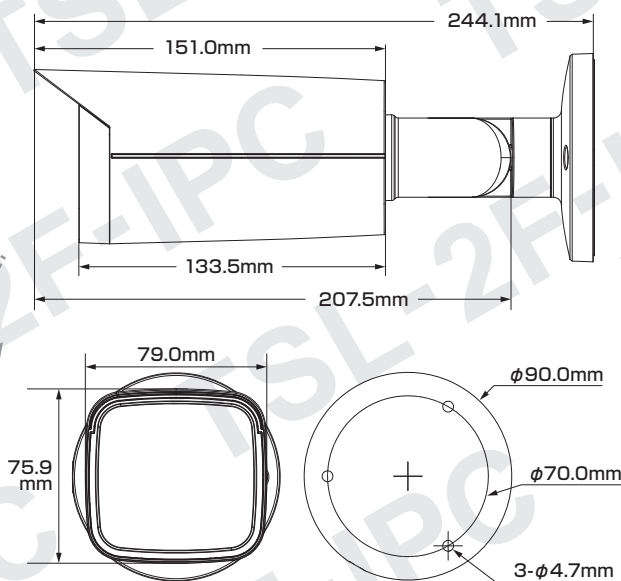

## ■セット内容

- カメラ本体 ×1
- 防水・防塵コネクタセット ×1
- ネジ ×4
- ドリル位置確認シール ×1
- アンカー ×4
- 製品仕様書(本書) ×1
- レンチ ×1

※万が一、不足がございましたらお問い合わせ先までご連絡ください。

## 寸法図