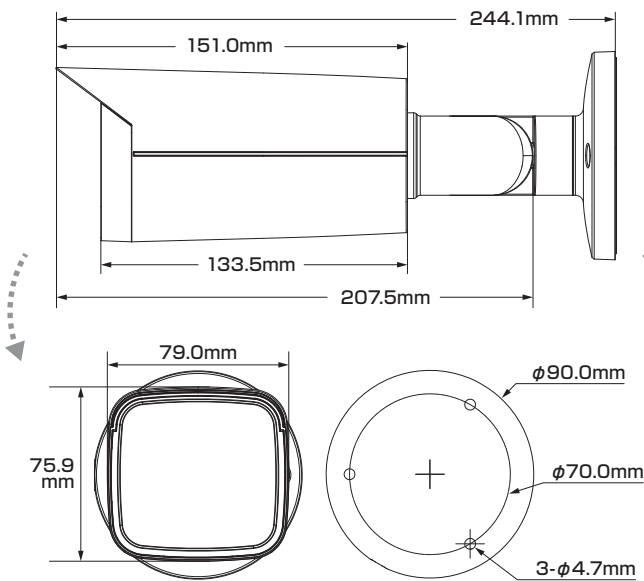

## ■セット内容

- カメラ本体 ×1
- 防水・防塵コネクタセット ×1
- ネジ ×4
- ドリル位置確認シール ×1
- アンカー ×4
- 製品仕様書(本書) ×1
- レンチ ×1

※万が一、不足がございましたらお問い合わせ先までご連絡ください。

## 寸法図