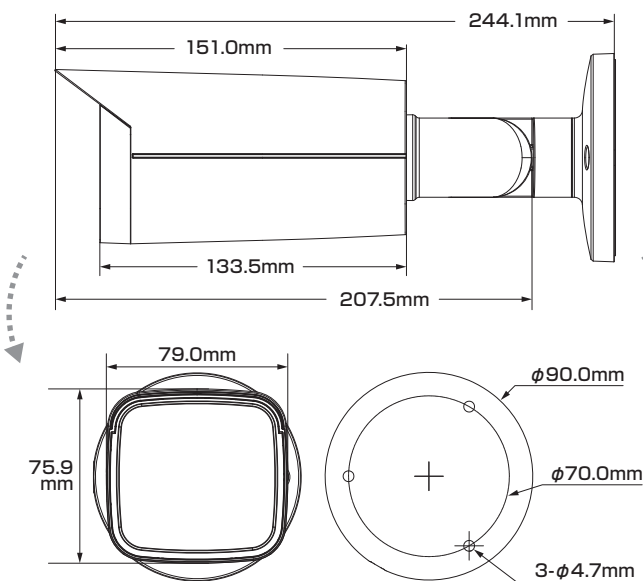

屋内外
兼用

Model: TSL-2F-IPC

B-36 200万画素 バレット型 夜間フルカラー ネットワークカメラ

製品仕様書 保証書付き

2023年11月 第1版

■セット内容

- カメラ本体 ×1
- ネジ ×4
- アンカー ×4
- レンチ ×1
- 防水・防塵コネクタセット ×1
- ドリル位置確認シール ×1
- 製品仕様書(本書) ×1

※万が一、不足がございましたらお問い合わせ先までご連絡ください。

寸法図

主な機能

- 2Mp** 200万画素対応
従来のカメラより高解像度の映像を実現
- MIC** マイク機能対応
マイクを使用してカメラ周辺の音声を収集可能
- 夜間もフルカラー**
夜間も鮮やかなフルカラー映像で撮影可能
- 人数カウント**
設定した境界線またはエリアに出入り・滞在する人数を個別に集計
- スマートイルミネーション**
被写体に対し、光量を自動調節して白とびを抑えます
- 耐衝撃**
破壊行為に耐える安心構造
- パワーサプライアダプター**
アダプターでも電源供給が可能
- 単焦点レンズ**
焦点距離が固定されているシンプルレンズ
- 音声通話**
マイクとスピーカーを使用して双方向通話が可能
- スターライト**
一般的なカメラより低照度環境でのフルカラー撮影が可能
- デイ&ナイト**
明所はカラー、暗所は白黒撮影に自動切替で常時監視可能
- 防塵・防水**
雨天の野外や砂塵・粉塵が舞う場所などでも使用可能
- 3軸調整**
カメラ取付時にパン(水平・左右)、チルト(垂直・上下)、ロール(回転)調整可