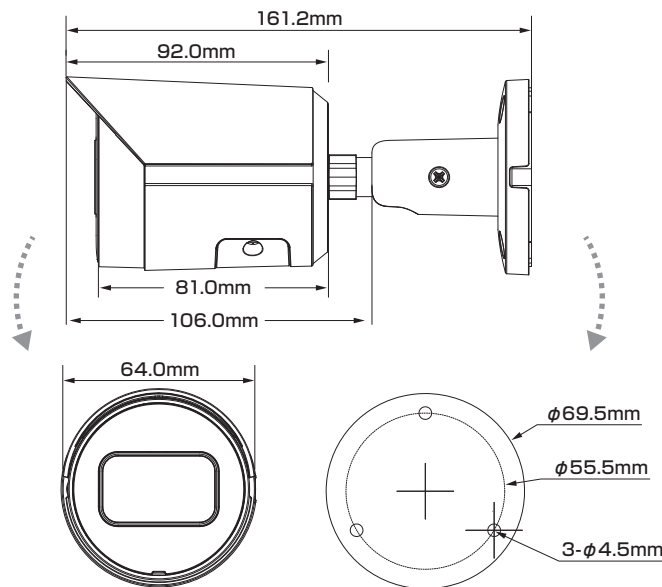

Model: TSB-8F-IPC

B-37【屋内外兼用】8メガピクセル バレット型 IPカメラ

製品仕様書 保証書付き

2022年10月 第1版

■セット内容

※万が一、不足がございましたらお問い合わせ先までご連絡ください。

- カメラ本体 × 1
- 防水・防塵コネクタセット × 1
- ネジ × 4
- 製品仕様書(本書) × 1
- ネジカバー × 4

⚠ ご使用上の注意 ⚠

寸法図

主な機能

- 8Mp** 800万画素対応
従来のカメラより
高精細な映像を実現
- スターライト**
一般的なカメラより低照度環境での
フルカラー撮影が可能
- WDR** ワイドダイナミックレンジ
明るい場所・暗い場所共に
自然な状態でクッキリ撮影
- NR** ノイズリダクション
ノイズを減らし映像の質を向上・
データのスリム化
- 防塵・防水**
雨天の野外や砂塵・粉塵が舞う
場所などでも使用可能
- デイ&ナイト**
明所はカラー、暗所は白黒撮影に
自動切替で常時監視可能
- ICR機能**
カラー撮影時に自然な色を
再現
- パワーサプライ**
アダプターでも
電源供給が可能

- 1/2.7インチCMOSイメージセンサー
- 最大8MP@15fps、2688×1520@25/30fps
- IR距離: 最大30m(内蔵IR LED)
- 単焦点レンズ(2.8mm)
- さまざまなモニタリングシーンに適用可能
- 高度な検知機能: 侵入、トリップワイヤー
- 異常検出時にアラートを鳴らしてお知らせ
- microSDカード利用可能(最大256GB)
- 電源: PoE、DC 12V