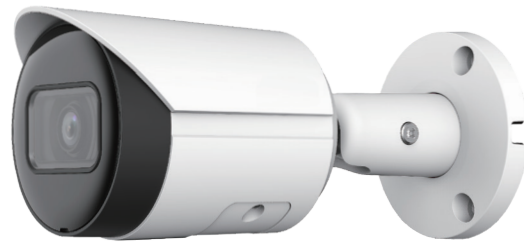

Model: TSB-8F-IPC

B-37【屋内外兼用】8メガピクセル バレット型 IPカメラ

製品仕様書 保証書付き

2022年10月 第1版

■セット内容

※万が一、不足がございましたらお問い合わせ先までご連絡ください。

- カメラ本体 × 1
- 防水・防塵コネクタセット × 1
- ネジ × 4
- 製品仕様書(本書) × 1
- ネジカバー × 4

⚠ ご使用上の注意 ⚠

寸法図

主な機能

- 8Mp** 800万画素対応
従来のカメラより
高精細な映像を実現
- スターライト**
一般的なカメラより低照度環境での
フルカラー撮影が可能
- WDR** ワイドダイナミックレンジ
明るい場所・暗い場所共に
自然な状態でクッキリ撮影
- NR** ノイズリダクション
ノイズを減らし映像の質を向上・
データのスリム化
- 防塵・防水**
雨天の野外や砂塵・粉塵が舞う
場所などでも使用可能
- デイ&ナイト**
明所はカラー、暗所は白黒撮影に
自動切替で常時監視可能
- ICR機能**
カラー撮影時に自然な色を
再現
- パワーサプライ**
アダプターでも
電源供給が可能

- 1/2.7インチCMOSイメージセンサー
- 最大8MP@15fps、2688×1520@25/30fps
- IR距離: 最大30m(内蔵IR LED)
- 単焦点レンズ(2.8mm)
- さまざまなモニタリングシーンに適用可能
- 高度な検知機能: 侵入、トリップワイヤー
- 異常検出時にアラートを鳴らしてお知らせ
- microSDカード利用可能(最大256GB)
- 電源: PoE、DC 12V