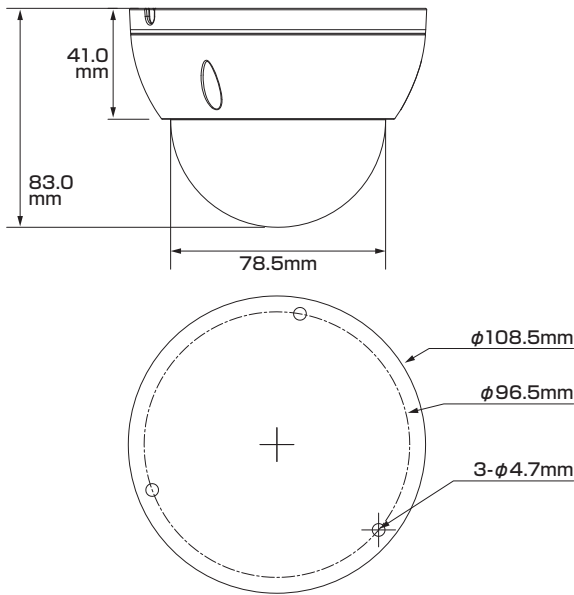

Model: **TSD-8F-IPC**

B-38 800万画素 ドーム型 ネットワークカメラ

製品仕様書 保証書付き

2023年11月 第1版

■セット内容

※万が一、不足がございましたらお問い合わせ先までご連絡ください。

- カメラ本体 × 1
- ネジ × 4
- アンカー × 4
- レンチ × 1
- 防水・防塵コネクタセット × 1
- 製品仕様書(本書) × 1

⚠ ご使用上の注意 ⚠

寸法図

主な機能

- 8Mp** 800万画素対応
従来のカメラより高解像度の映像を実現
- スターライト**
一般的なカメラより低照度環境でのフルカラー撮影が可能
- デイ&ナイト**
明時はカラー、暗時は白黒撮影に自動切替で常時監視可能
- スマートイルミネーション**
被写体に対し、光量を自動調節して白とびを抑えます
- 防塵・防水**
雨天の野外や砂塵・粉塵が舞う場所などでも使用可能
- 3軸調整**
カメラ取付時にパン(水平・左右)、チルト(垂直・上下)、ロール(回転)調整可
- パワーサプライ**
アダプターでも電源供給が可能
- 単焦点レンズ**
焦点距離が固定されているシンプルなレンズ
- IVS**
境界線越え監視やエリア侵入監視などの機能をサポート
- WDR** ワイドダイナミックレンジ
明るい場所・暗い場所共に自然な状態でクッキリ撮影
- NR** ノイズリダクション
ノイズを減らし映像の質を向上・データのスリム化
- 耐衝撃**
破壊行為に耐える安心構造
- PoE 給電対応**
LANケーブル1本で防犯カメラをカンタン導入