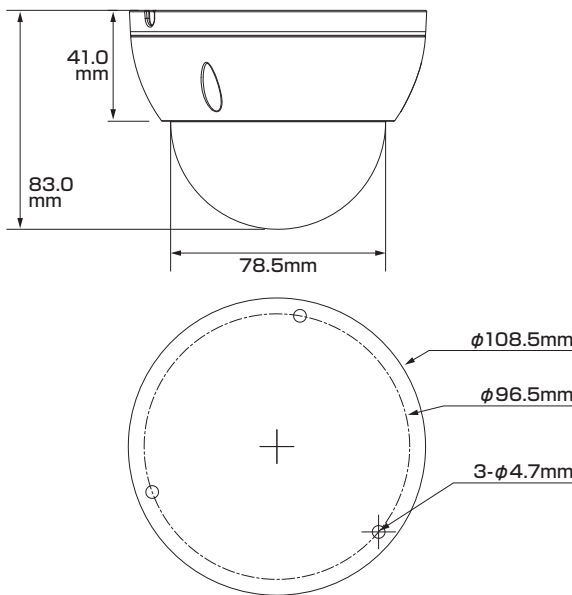

屋内外
兼用

Model: TSD-8F-IPC

B-38 800万画素 ドーム型 ネットワークカメラ

製品仕様書 保証書付き

2023年11月 第1版

■セット内容

※万が一、不足がございましたらお問い合わせ先までご連絡ください。

- カメラ本体 × 1
- ネジ × 4
- アンカー × 4
- レンチ × 1
- 防水・防塵コネクタセット × 1
- 製品仕様書(本書) × 1

寸法図

主な機能

- 8Mp** 800万画素対応
従来のカメラより高解像度の映像を実現
- スターライト**
一般的なカメラより低照度環境でのフルカラー撮影が可能
- デイ&ナイト**
明時はカラー、暗時は白黒撮影に自動切替で常時監視可能
- スマートイルミネーション**
被写体に対し、光量を自動調節して白とびを抑えます
- 防塵・防水**
雨天の野外や砂塵・粉塵が舞う場所などでも使用可能
- 3軸調整**
カメラ取付時にパン(水平・左右)、チルト(垂直・上下)、ロール(回転)調整可
- パワーサプライ**
アダプターでも電源供給が可能
- 単焦点レンズ**
焦点距離が固定されているシンプルレンズ
- IVS**
境界線越え監視やエリア侵入監視などの機能をサポート
- WDR** ワイドダイナミックレンジ
明るい場所・暗い場所共に自然な状態でクッキリ撮影
- NR** ノイズリダクション
ノイズを減らし映像の質を向上・データのスリム化
- 耐衝撃**
破壊行為に耐える安心構造
- PoE 給電対応**
LANケーブル1本で防犯カメラをカンタン導入