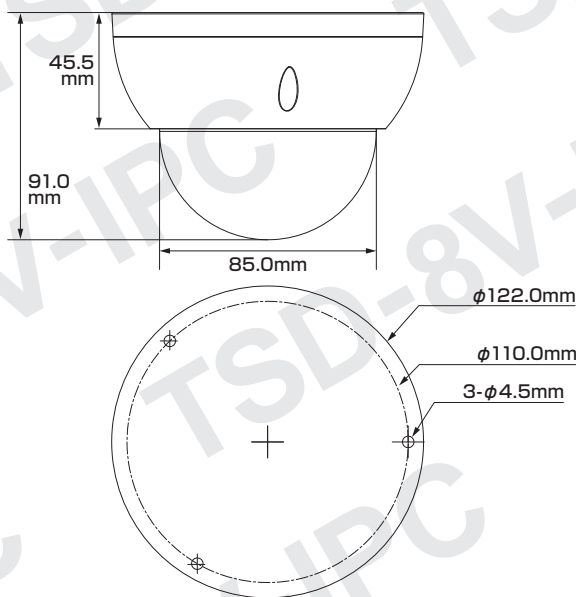

寸法図

主な機能

- **8Mp** 800万画素対応
  従来のカメラより
  高精細な映像を実現
- **スターライト**
  一般的なカメラより低照度環境での
  フルカラー撮影が可能
- **デイ&ナイト**
  明所はカラー、暗所は白黒撮影に
  自動切替で常時監視可能
- **WDR** ワイドダイナミックレンジ
  明るい場所・暗い場所共に
  自然な状態でクッキリ撮影
- **スマートイルミネーション**
  被写体に対し、光量を自動調節して
  白とびを抑えます
- **耐衝撃**
  破壊行為に耐える安心構造
- **PoE** PoE 給電対応
  LANケーブル1本で
  防犯カメラをカンタン導入
- **Motorized** バリフォーカルレンズ(電動)
  管理画面から撮影範囲とズーム率を
  電動で設定可能
- **IVS** IVS
  境界線越え監視やエリア侵入監視などの
  機能をサポート
- **ICR** ICR機能
  カラー撮影時に自然な色を
  再現
- **NR** ノイズリダクション
  ノイズを減らし映像の質を向上。
  データのスリム化
- **防塵・防水**
  雨天の野外や砂塵・粉塵が舞う
  場所などでも使用可能
- **PTR** 3軸調整
  カメラ取付時にパン(水平・左右)、
  チルト(垂直・上下)、ロール(回転)調整可
- **UP** パワーサプライ
  アダプターでも
  電源供給が可能

さらに詳しい製品仕様は、ウラ面をご覧ください。

保証書

購入を証明する書類(納品書など)と本保証書を大切に保管してください。正常なご使用状態で製品が故障・破損したときは、保証書の記載に基づき無償で交換いたします。

保証の適用は、本製品のみとさせていただきます。なお保証期間内外を問わず、データや周辺機器などの損傷・紛失については保証いたしかねます。

■下記の場合は保証期間内でも保証対象外となります。

- ●購入を証明する書類(納品書など)と本保証書の提示がない場合
- ●偶発事故、火災、地震、水害、落雷、その他の人災、天災、公害、塩害などの損傷、故障の場合
- ●ご購入後の輸送、落下、移動による物理損傷、製品耐久性を超えた場合
- ●製品を取り付ける機器類の使用範囲を超える使用により生じた故障及び損傷
- ●取り扱い上の誤り及び弊社サポートセンター以外で分解、修理や改造

保証期間

メモ欄

ご購入日より
日本国内にて

3年間

※ご購入日や購入先、製品シリアルNo.などご記入ください

この度は弊社製品をお買い上げいただき、誠に有り難う御座いました。

- ●本製品仕様書(保証書付き)は、大切に保管していただき、サポート依頼などにご活用ください。なお掲載されている本製品に関する仕様、デザイン、画像、イラストなどは予告なく変更される場合があります、実際の製品とは異なる場合がございます。予めご了承ください。
- ●記載されている商標は各所有者に帰属いたします。

お問い合わせ先: