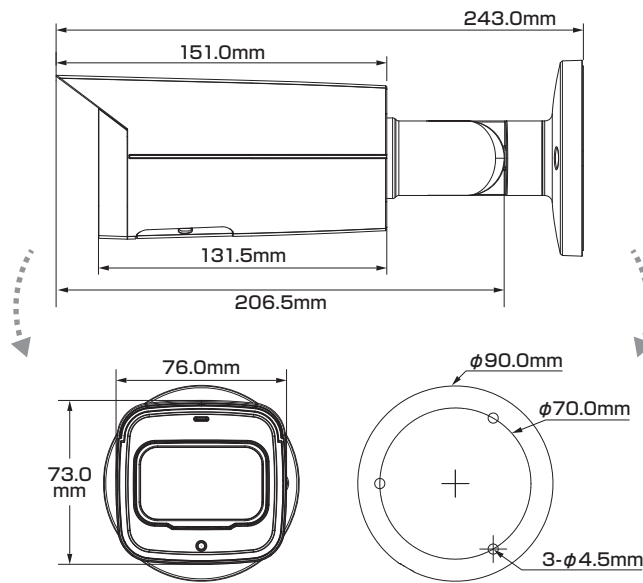

#### ■セット内容

- カメラ本体 × 1
- ネジ × 4
- ネジカバー × 4
- レンチ × 1
- 防水・防塵コネクタセット × 1
- 製品仕様書(本書) × 1

※万が一、不足がございましたらお問い合わせ先までご連絡ください。

#### 寸法図