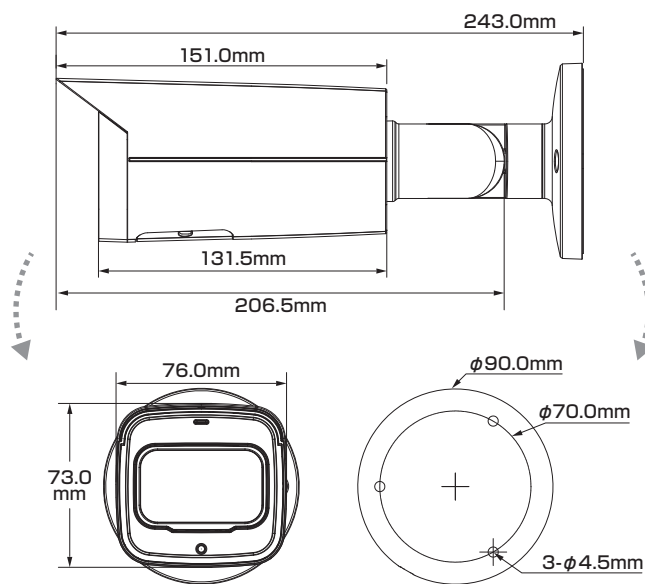

寸法図

主な機能

- **8Mp** 800万画素対応
  従来のカメラより高解像度の映像を実現
- **Motorized** バリフォーカルレンズ(電動)
  管理画面から撮影範囲とズーム率を電動で設定可能
- **防塵・防水**
  雨天の野外や砂塵・粉塵が舞う場所などでも使用可能
- **スターライト**
  一般的なカメラより低照度環境でのフルカラー撮影が可能
- **デイ&ナイト**
  明時はカラー、暗時は白黒撮影に自動切替で常時監視可能
- **IVS**
  境界線越え監視やエリア侵入監視などの機能をサポート
- **パワーサプライ**
  アダプターでも電源供給が可能

- 1/2.7インチCMOSイメージセンサー
- 最大8MP@15fps、2688×1520@25/30fps
- IR距離: 最大60m(内蔵IR LED)
- 電動バリフォーカルレンズ(2.7~13.5 mm)
- さまざまなモニタリングシーンに適用可能
- 高度な機能: 侵入、トリップワイヤー
- 異常検出時にアラートを鳴らしてお知らせ
- microSDカード利用可能(最大256GB)
- 電源: PoE、DC12V

さらに詳しい製品仕様は、ウラ面をご覧ください。

保証書

購入を証明する書類(納品書など)と本保証書を大切に保管してください。正常なご使用状態で製品が故障・破損したときは、保証書の記載に基づき無償で交換いたします。

保証の適用は、本製品のみとさせていただきます。なお保証期間内外を問わず、データや周辺機器などの損傷・紛失については保証いたしかねます。

■下記の場合は保証期間内でも保証対象外となります。

- ●購入を証明する書類(納品書など)と本保証書の提示がない場合
- ●偶発事故、火災、地震、水害、落雷、その他の人災、天災、公害、塩害などの損傷、故障の場合
- ●ご購入後の輸送、落下、移動による物理損傷、製品耐久性を超えた場合
- ●製品を取り付ける機器類の使用範囲を超える使用により生じた故障及び損傷
- ●取り扱い上の誤り及び弊社サポートセンター以外で分解、修理や改造

保証期間

メモ欄

ご購入日より
日本国内にて

3年間

※ご購入日や購入先、製品シリアルNo.などご記入ください

この度は弊社製品をお買い上げいただき、誠に有り難う御座いました。

- ●本製品仕様書(保証書付き)は、大切に保管していただき、サポート依頼などにご活用ください。なお掲載されている本製品に関する仕様、デザイン、画像、イラストなどは予告なく変更される場合があり、実際の製品とは異なる場合がございます。予めご了承ください。
- ●記載されている商標は各所有者に帰属いたします。

お問い合わせ先: