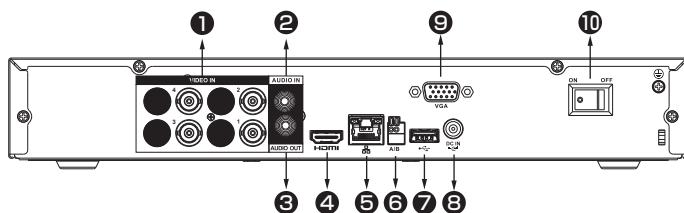

再生	再生機能	再生、一時停止、停止、巻き戻し、クイック再生、スロー再生、フレームごと、カメラの切り替え、フルスクリーン、繰り返し、シャッフル、バックアップ選択、デジタルズーム	
	検索モード	時間/日付、アラーム、MDおよび正確な検索(秒単位で正確)	
	同時再生	1/4画面	
	バックアップモード	USBデバイス、ネットワーク	
ネットワーク	インターフェース	RJ-45ポート×1(100m)	
	ネットワーク機能	HTTP, HTTPS, TCP/IP, IPv4/IPv6, Wi-Fi, 3G/4G, UPnP, RTSP, UDP, SMTP, NTP, DHCP, DNS, IPフィルター, PPPoE, DDNS, FTP, アラームサーバー, P2P, IP検索	
	最大ユーザー数	128 ユーザー	
	モバイル接続	iPhone, iPad, Android	
	互換性	ONVIF 16.12, CGI準拠	
アラーム	連動機能	録画, PTZ, ツアー, ビデオプッシュ, 電子メール, FTP, スナップショット, プザー, 画面のヒント	
	映像検出	動体検知, MDゾーン:396(22×18), ビデオロス, 改ざんおよび診断	
ストレージ	インターフェース	SATAポート×1(最大容量:10TB)	
	eSATA	該当なし	
ポート	USB	USB 2.0×2ポート	
	RS485	1ポート(PTZコントロール用)	
	RS232	該当なし	
電源	電源方式	DC12V / 1.13A	
	消費電力(HDDなし)	最大5W	
環境	動作環境	【温度】-10 ~ 55℃ 【湿度】10 ~ 90%(非結露)	
	保管環境	【温度】-20 ~ 70℃ 【湿度】0% ~ 90%(非結露)	
	設置方法	据え置き	
	構造	寸法	【本体】325.0(幅)×55.0(高さ)×255.0(奥行)mm 【外箱】370.0×303.0×114.0mm
	重量(HDDなし)	【本体】1.12 kg 【セット一式】2.10kg	

遠隔監視アプリのご案内

本レコーダーは、スマホでいつでも気軽に監視できる遠隔監視アプリ「DMSS」をご利用いただけます。(無料)
インストール方法は簡易取扱説明書をご覧ください。

背面パネルインターフェース

1 映像入力	6 RS-485インターフェース
2 音声入力, RCAコネクタ	7 USBインターフェース
3 音声出力, RCAコネクタ	8 DC12V 電源入力
4 HDMIインターフェース	9 VGAインターフェース
5 ネットワークインターフェース	10 電源スイッチ