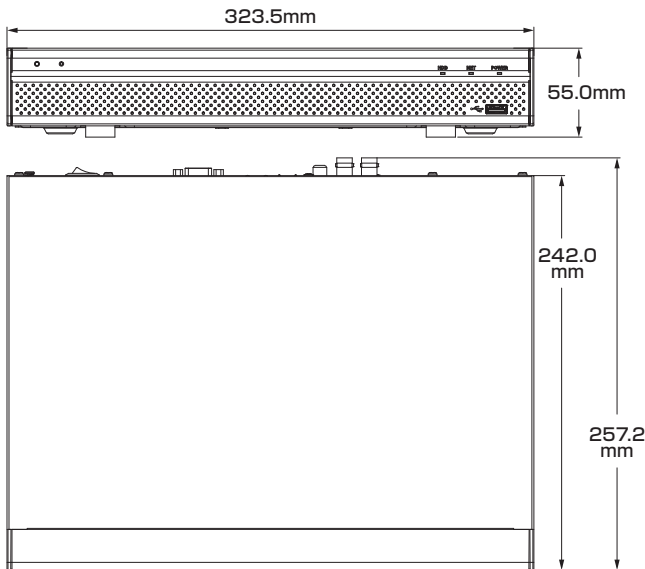

寸法図

主な機能

- 4K対応**
4K(約800万画素)映像の出力に対応
- 5 in 1**
5つの信号方式に対応 (HDTVI/AHD/HDCVI/CVBS/IP)
- 遠隔監視**
スマホやパソコンからアプリで遠隔監視が可能
- PoC給電対応**
同軸ケーブル1本で防犯カメラをカンタン導入
- 映像圧縮**
映像データ容量を小さくする技術に対応
- スマートファン**
ファンの騒音を効果的に低減
- 保存容量増量可能**
HDD交換・増設で保存最大容量を増量可能