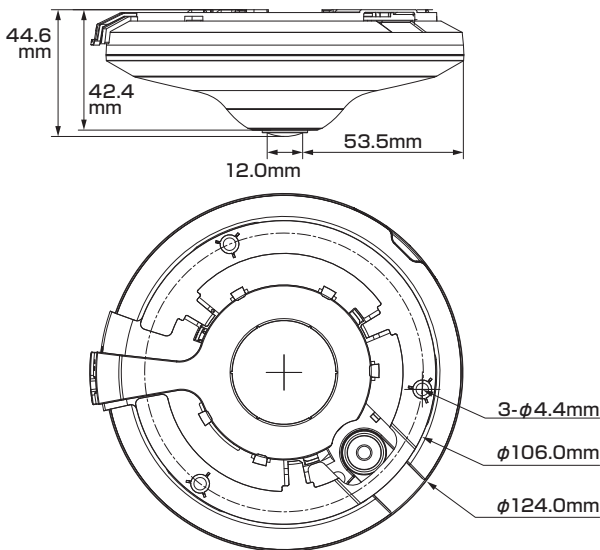

Model: **TSF-5F-IPC**

B-45 500万画素 全方位型 魚眼レンズ ネットワークカメラ

製品仕様書 保証書付き

2023年11月 第1版

■セット内容

- カメラ本体 ×1
- ブラケット ×1
- ネジ ×4
- 製品仕様書(本書) ×1
- アンカー ×4

※万が一、不足がございましたらお問い合わせ先までご連絡ください。

⚠ ご使用上の注意 ⚠

寸法図

主な機能

- 5Mp** 500万画素対応
従来のカメラより高解像度の映像を実現
- 魚眼レンズ(全方位)**
対象エリアを周囲360度全方位で監視・撮影可能な特殊レンズ
- 音声通話**
マイクとスピーカーを使用して双方向通話が可能
- ヒートマップ**
群集密度と人々の出現確率を把握し表示
- ワイドダイナミックレンジ**
明るい場所・暗い場所共に自然な状態でクッキリ撮影
- ノイズリダクション**
被写体に対し、光量を自動調節して白とびを抑えます
- スマートイルミネーション**
被写体に対し、光量を自動調節して白とびを抑えます
- パワーサプライ**
アダプターでも電源供給が可能
- 単焦点レンズ**
焦点距離が固定されているシンプルなレンズ
- MIC** マイク機能対応
マイクを使用してカメラ周辺の音声を収集可能
- IVS** IVS
境界線越え監視やエリア侵入監視などの機能をサポート
- 人数カウント(エリア)**
設定したエリアに出入り・滞在する人数を個別に集計
- デイ&ナイト**
明所はカラー、暗所は白黒撮影に自動切替で常時監視可能
- ICR機能**
カラー撮影時に自然な色を再現
- PoE 給電対応**
LANケーブル1本で防犯カメラをカンタン導入