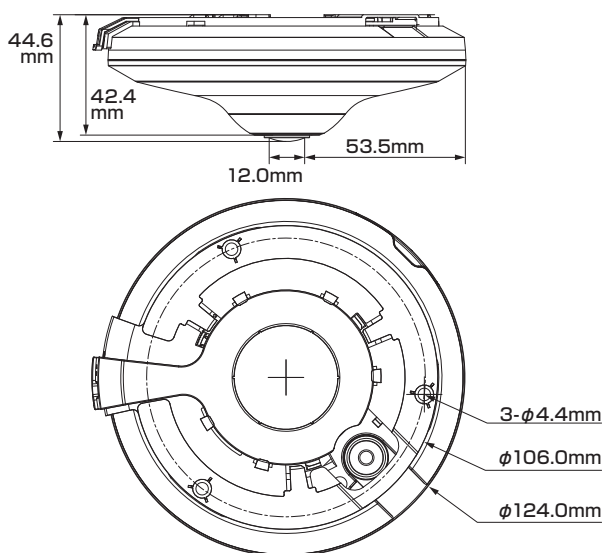

Model: **TSF-5F-IPC**

B-45 500万画素 全方位型 魚眼レンズ ネットワークカメラ

製品仕様書 保証書付き

2023年11月 第1版

■セット内容

- カメラ本体 ×1
- ブラケット ×1
- ネジ ×4
- 製品仕様書(本書) ×1
- アンカー ×4

※万が一、不足がございましたらお問い合わせ先までご連絡ください。

⚠ ご使用上の注意 ⚠

寸法図

主な機能

- 5Mp** 500万画素対応
従来のカメラより
高精細な映像を実現
- 魚眼レンズ(全方位)**
対象エリアを周囲360度全方位で
監視・撮影可能な特殊レンズ
- 音声通話**
マイクとスピーカーを使用して
双方向通話が可能
- ヒートマップ**
群集密度と人々の出現確率を
把握し表示
- WDR** ワイドダイナミックレンジ
明るい場所・暗い場所共に
自然な状態でクッキリ撮影
- NR** ノイズリダクション
ノイズを減らし映像の質を向上・
データのスリム化
- スマートイルミネーション**
被写体に対し、光量を自動調節して
白とびを抑えます
- パワーサプライ**
アダプターでも
電源供給が可能
- 単焦点レンズ**
焦点距離が固定されている
シンプルなレンズ
- MIC** マイク機能対応
マイクを使用してカメラ周辺の
音声を収集可能
- IVS** IVS
境界線越え監視やエリア侵入監視などの
機能をサポート
- 人数カウント(エリア)**
設定したエリアに入入り・滞在する
人数を個別に集計
- デイ&ナイト**
明所はカラー、暗所は白黒撮影に
自動切替で常時監視可能
- ICR機能**
カラー撮影時に自然な色を
再現
- PoE 給電対応**
LANケーブル1本で
防犯カメラをカンタン導入