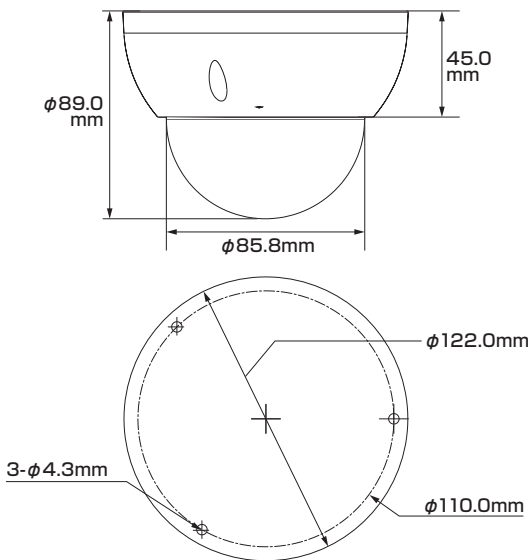

Model: **TSP-2VR-IPC**

B-47 [PTZ]200万画素 光学4倍ズーム ネットワークカメラ

製品仕様書 保証書付き

2023年11月 第1版

■セット内容

- カメラ本体 ×1
- 防水・防塵コネクタセット ×1
- ネジ ×3
- ドリル位置確認シール ×1
- アンカー ×3
- 製品仕様書(本書) ×1
- レンチ ×1

※万が一、不足がございましたらお問い合わせ先までご連絡ください。

寸法図

主な機能

- 2Mp** 200万画素対応
従来のカメラより高解像度の映像を実現
- Optical** 光学ズームレンズ
用途に合わせて撮影範囲とズーム率を設定可能
- ★** スターライト
一般的なカメラより低照度環境でのフルカラー撮影が可能
- IVS** IVS
境界線越え監視やエリア侵入監視などの機能をサポート
- ☀️** デイ&ナイト
明時はカラー、暗時は白黒撮影に自動切替で常時監視可能
- ICR** ICR機能
カラー撮影時に自然な色を再現
- WDR** ワイドダイナミックレンジ
明るい場所・暗い場所共に自然な状態でクッキリ撮影
- NR** ノイズリダクション
ノイズを減らし映像の質を向上・データのスリム化
- ☔️** 防塵・防水
雨天の野外や砂塵・粉塵が舞う場所などでも使用可能
- 耐衝撃**
破壊行為に耐える安心構造
- PoE** PoE 給電対応
LANケーブル1本で防犯カメラをカンタン導入
- 🔌** パワーサプライ
アダプターでも電源供給が可能