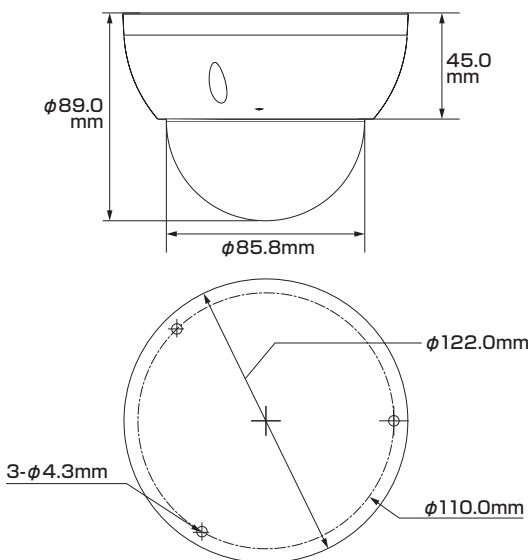

寸法図

主な機能

- **2Mp** 200万画素対応
  従来のカメラより
  高精細な映像を実現
- **スターライト**
  一般的なカメラより低照度環境での
  フルカラー撮影が可能
- **デイ&ナイト**
  明所はカラー、暗所は白黒撮影に
  自動切替で常時監視可能
- **WDR** ワイドダイナミックレンジ
  明るい場所・暗い場所共に
  自然な状態でクッキリ撮影
- **防塵・防水**
  雨天の野外や砂塵・粉塵が舞う
  場所などでも使用可能
- **PoE 給電対応**
  LANケーブル1本で
  防犯カメラをカンタン導入
- **光学ズームレンズ**
  用途に合わせて撮影範囲と
  ズーム率を設定可能
- **IVS**
  境界線越え監視やエリア侵入監視などの
  機能をサポート
- **ICR機能**
  カラー撮影時に自然な色を
  再現
- **NR** ノイズリダクション
  ノイズを減らし映像の質を向上・
  データのスリム化
- **耐衝撃**
  破壊行為に耐える安心構造
- **パワーサプライ**
  アダプターでも
  電源供給が可能

さらに詳しい製品仕様は、ウラ面をご覧ください。

保証書

購入を証明する書類(納品書など)と本保証書を大切に保管してください。正常なご使用状態で製品が故障・破損したときは、保証書の記載に基づき無償で交換いたします。

保証の適用は、本製品のみとさせていただきます。なお保証期間内外を問わず、データや周辺機器などの損傷・紛失については保証いたしかねます。

■下記の場合は保証期間内でも保証対象外となります。

- ●購入を証明する書類(納品書など)と本保証書の提示がない場合
- ●偶発事故、火災、地震、水害、落雷、その他の人災、天災、公害、塩害などの損傷、故障の場合
- ●ご購入後の輸送、落下、移動による物理損傷、製品耐久性を超えた場合
- ●製品を取り付ける機器類の使用範囲を超える使用により生じた故障及び損傷
- ●取り扱い上の誤り及び弊社サポートセンター以外で分解、修理や改造

保証期間

メモ欄

ご購入日より
日本国内にて

3年間

※購入日や購入先、製品シリアルNo.などご記入ください

この度は弊社製品をお買い上げいただき、誠に有り難う御座いました。

- ●本製品仕様書(保証書付き)は、大切に保管していただき、サポート依頼などにご活用ください。なお掲載されている本製品に関する仕様、デザイン、画像、イラストなどは予告なく変更される場合があり、実際の製品とは異なる場合がございます。予めご了承ください。
- ●記載されている商標は各所有者に帰属いたします。

お問い合わせ先: