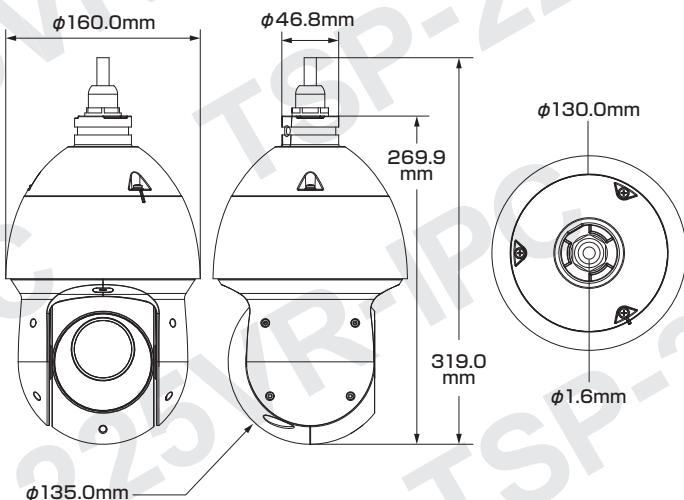

## ■セット内容

- カメラ本体 ×1
- カラビナフック ×2
- ネジ ×3
- レンズ ×1
- ブラケット ×1
- 防水・防塵コネクタセット ×1
- マウントゴム ×1
- 製品仕様書(本書) ×1

※万が一、不足がございましたらお問い合わせ先までご連絡ください。

## 寸法図