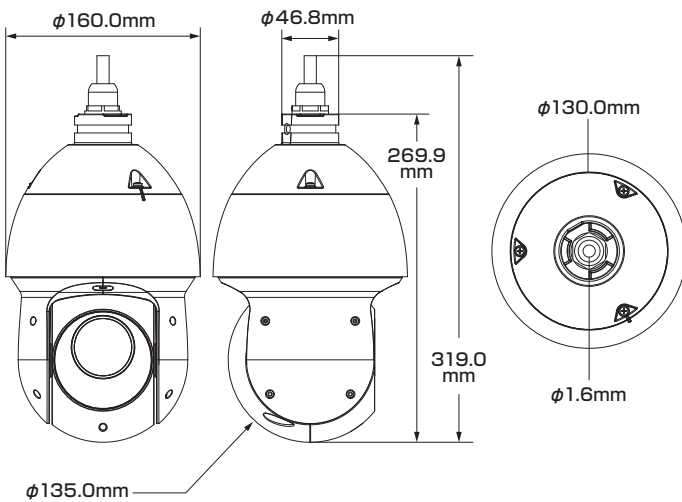

## ■セット内容

- カメラ本体 ×1
- カラビナフック ×2
- ネジ ×3
- レンチ ×1
- ブラケット ×1
- 防水・防塵コネクタセット ×1
- マウントゴム ×1
- 製品仕様書(本書) ×1

※万が一、不足がございましたらお問い合わせ先までご連絡ください。

## 寸法図