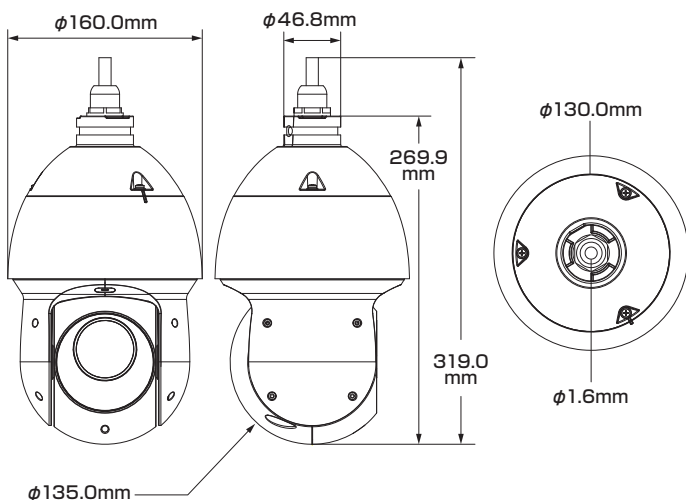

寸法図

主な機能

- **2Mp** 200万画素対応
  従来のカメラより高精細な映像を実現
- **スターライト**
  一般的なカメラより低照度環境でのフルカラー撮影が可能
- **音声通話**
  マイクとスピーカーを使用して双方向通話が可能
- **IVS**
  境界線越え監視やエリア侵入監視などの機能をサポート
- **ICR機能**
  カラー撮影時に自然な色を再現
- **ノイズリダクション**
  ノイズを減らし映像の質を向上・データのスリム化
- **防塵・防水**
  雨天の野外や砂塵・粉塵が舞う場所などでも使用可能
- **パワーサプライ**
  アダプターでも電源供給が可能
- **光学ズームレンズ**
  用途に合わせて撮影範囲とズーム率を設定可能
- **MIC** マイク機能対応
  マイクを使用してカメラ周辺の音声を収集可能
- **SMD Plus**
  人間と車両の形を分析し誤報を低減
- **人数カウント(エリア)**
  設定したエリアに入り・滞在する人数を個別に集計
- **WDR** ワイドダイナミックレンジ
  明るい場所・暗い場所共に自然な状態でクッキリ撮影
- **デイ&ナイト**
  明所はカラー、暗所は白黒撮影に自動切替で常時監視可能
- **PoE 給電対応**
  LANケーブル1本で防犯カメラをカンタン導入

さらに詳しい製品仕様は、ウラ面をご覧ください。

保証書

購入を証明する書類(納品書など)と本保証書を大切に保管してください。正常なご使用状態で製品が故障・破損したときは、保証書の記載に基づき無償で交換いたします。

保証の適用は、本製品のみとさせていただきます。なお保証期間内外を問わず、データや周辺機器などの損傷・紛失については保証いたしかねます。

■下記の場合は保証期間内でも保証対象外となります。

- ●購入を証明する書類(納品書など)と本保証書の提示がない場合
- ●偶発事故、火災、地震、水害、落雷、その他の人災、天災、公害、塩害などの損傷、故障の場合
- ●ご購入後の輸送、落下、移動による物理損傷、製品耐久性を超えた場合
- ●製品を取り付ける機器類の使用範囲を超える使用により生じた故障及び損傷
- ●取り扱い上の誤り及び弊社サポートセンター以外で分解、修理や改造

保証期間

メモ欄

ご購入日より
日本国内にて

3年間

※ご購入日や購入先、製品シリアルNo.などご記入ください

この度は弊社製品をお買い上げいただき、誠に有り難う御座いました。

- ●本製品仕様書(保証書付き)は、大切に保管していただき、サポート依頼などにご活用ください。なお掲載されている本製品に関する仕様、デザイン、画像、イラストなどは予告なく変更される場合があり、実際の製品とは異なる場合がございます。予めご了承ください。
- ●記載されている商標は各所有者に帰属いたします。

お問い合わせ先: