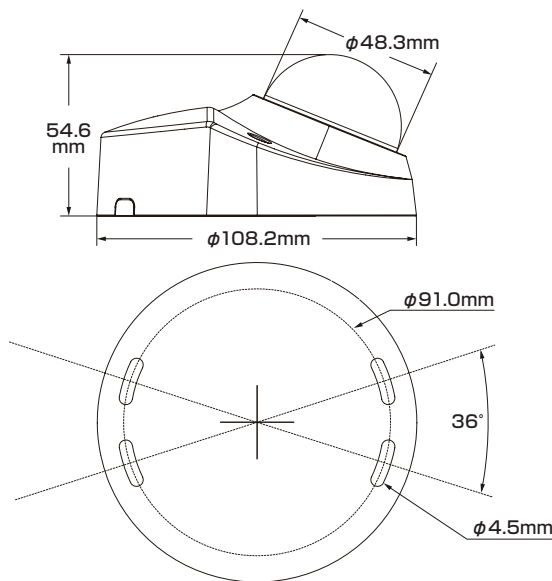

寸法図

主な機能

- **2Mp** 200万画素対応
  従来のカメラより高解像度の映像を実現
- **スターライト**
  一般的なカメラより低照度環境でのフルカラー撮影が可能
- **音声通話**
  マイクとスピーカーを使用して双方向通話が可能
- **H.265+ H.264+** スマートコーデック
  高いエンコーディング効率実現、ストレージ・送信コストを削減
- **デイ&ナイト**
  明所はカラー、暗所は白黒撮影に自動切替で常時監視可能
- **スマートイルミネーション**
  被写体に対し、光量を自動調節して白とびを抑えます
- **耐衝撃**
  破壊行為に耐える安心構造
- **パワーサプライ**
  アダプターでも電源供給が可能
- **単焦点レンズ**
  焦点距離が固定されているシンプルなレンズ
- **MIC** マイク機能対応
  マイクを使用してカメラ周辺の音声を収集可能
- **IVS** IVS
  境界線越え監視やエリア侵入監視などの機能をサポート
- **ICR機能**
  カラー撮影時に自然な色を再現
- **WDR** ワイドダイナミックレンジ
  明るい場所・暗い場所共に自然な状態でクッキリ撮影
- **防塵・防水**
  雨天の野外や砂塵・粉塵が舞う場所などでも使用可能
- **PoE 給電対応**
  LANケーブル1本で防犯カメラをカンタン導入

さらに詳しい製品仕様は、ウラ面をご覧ください。

保証書

購入を証明する書類(納品書など)と本保証書を大切に保管してください。正常なご使用状態で製品が故障・破損したときは、保証書の記載に基づき無償で交換いたします。

保証の適用は、本製品のみとさせていただきます。なお保証期間内外を問わず、データや周辺機器などの損傷・紛失については保証いたしかねます。

■下記の場合は保証期間内でも保証対象外となります。

- ●購入を証明する書類(納品書など)と本保証書の提示がない場合
- ●偶発事故、火災、地震、水害、落雷、その他の人災、天災、公害、塩害などの損傷、故障の場合
- ●ご購入後の輸送、落下、移動による物理損傷、製品耐久性を超えた場合
- ●製品を取り付ける機器類の使用範囲を超える使用により生じた故障及び損傷
- ●取り扱い上の誤り及び弊社サポートセンター以外で分解、修理や改造

保証期間

メモ欄

ご購入日より
日本国内にて

3年間

※ご購入日や購入先、製品シリアルNo.などご記入ください

この度は弊社製品をお買い上げいただき、誠に有り難う御座いました。

- ●本製品仕様書(保証書付き)は、大切に保管していただき、サポート依頼などにご活用ください。なお掲載されている本製品に関する仕様、デザイン、画像、イラストなどは予告なく変更される場合があり、実際の製品とは異なる場合がございます。予めご了承ください。
- ●記載されている商標は各所有者に帰属いたします。

お問い合わせ

お問い合わせは、弊社ホームページのお問い合わせフォームよりご連絡ください。(24時間受付)

※土日祝日、季節休暇および弊社休業日を除く5営業日以内にご連絡差し上げます。

<https://miraitech.co.jp/>

旭東みらい

検索

【販売元】株式会社 旭東みらいテクノロジー