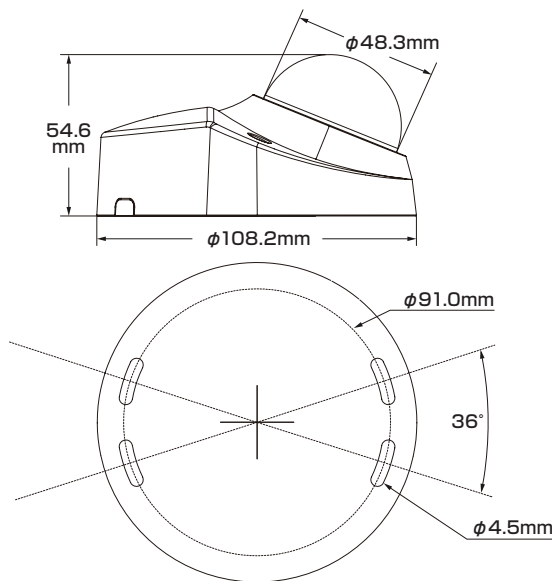

寸法図

主な機能

- **2Mp** 200万画素対応
  従来のカメラより
  高精細な映像を実現
- **スターライト**
  一般的なカメラより低照度環境での
  フルカラー撮影が可能
- **音声通話**
  マイクとスピーカーを使用して
  双方向通話が可能
- **H.265+
  H.264+** スマートコーデック
  高いエンコーディング効率実現、
  ストレージ・送信コストを削減
- **デイ&ナイト**
  明所はカラー、暗所は白黒撮影に
  自動切替で常時監視可能
- **スマートイルミネーション**
  被写体に対し、光量を自動調節して
  白とびを抑えます
- **耐衝撃**
  破壊行為に耐える安心構造
- **パワーサプライ**
  アダプターでも
  電源供給が可能
- **単焦点レンズ**
  焦点距離が固定されている
  シンプルなレンズ
- **MIC** マイク機能対応
  マイクを使用してカメラ周辺の
  音声を収集可能
- **IVS** 境界線越え監視やエリア侵入監視などの
  機能をサポート
- **ICR機能**
  カラー撮影時に自然な色を
  再現
- **WDR** ワイドダイナミックレンジ
  明るい場所・暗い場所共に
  自然な状態でクッキリ撮影
- **防塵・防水**
  雨天の野外や砂塵・粉塵が舞う
  場所などでも使用可能
- **PoE 給電対応**
  LANケーブル1本で
  防犯カメラをカンタン導入

さらに詳しい製品仕様は、ウラ面をご覧ください。

保証書

購入を証明する書類(納品書など)と本保証書を大切に保管してください。正常なご使用状態で製品が故障・破損したときは、保証書の記載に基づき無償で交換いたします。

保証の適用は、本製品のみとさせていただきます。なお保証期間内外を問わず、データや周辺機器などの損傷・紛失については保証いたしかねます。

■下記の場合は保証期間内でも保証対象外となります。

- ●購入を証明する書類(納品書など)と本保証書の提示がない場合
- ●偶発事故、火災、地震、水害、落雷、その他の人災、天災、公害、塩害などの損傷、故障の場合
- ●ご購入後の輸送、落下、移動による物理損傷、製品耐久性を超えた場合
- ●製品を取り付ける機器類の使用範囲を超える使用により生じた故障及び損傷
- ●取り扱い上の誤り及び弊社サポートセンター以外で分解、修理や改造

保証期間

メモ欄

ご購入日より
日本国内にて

3年間

※ご購入日や購入先、製品シリアルNo.などご記入ください

この度は弊社製品をお買い上げいただき、誠に有り難う御座いました。

- ●本製品仕様書(保証書付き)は、大切に保管していただき、サポート依頼などにご活用ください。なお掲載されている本製品に関する仕様、デザイン、画像、イラストなどは予告なく変更される場合があり、実際の製品とは異なる場合がございます。予めご了承ください。
- ●記載されている商標は各所有者に帰属いたします。

お問い合わせ先: