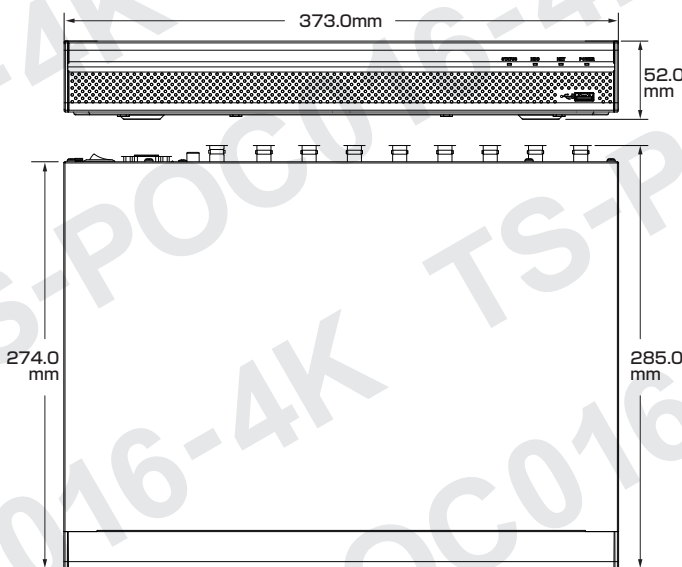

寸法図

主な機能

- **4K対応**
  4K(約800万画素)映像の出力に対応
- **5in1**
  5つの信号方式に対応(HDMI/AHD/HDCVI/AVBS/IP)
- **スマートファン**
  ファンの騒音を効果的に低減
- **遠隔監視**
  スマホやパソコンからアプリで遠隔監視が可能
- **PoC給電対応**
  同軸ケーブル1本で防犯カメラをカンタン導入

1. ●H.265+/H.265 デュアルストリームビデオ圧縮
   - ●映像入力(HDCVI/AHD/HDMI/AVBS/IP)をサポート
   - ●IPカメラ入力(最大24チャンネル)、各チャンネル(最大8MP)、受信帯域幅(最大96Mbps)
   - ●スマート検索とインテリジェントビデオシステム
   - ●出力電力消費:合計96W
     AF PoC カメラ入力(最大16チャンネル)、
     AT PoC カメラ入力(最大8チャンネル)をサポート
2. ※HDCVI PoC システムは、一時的にバランスアクセスとUTP送信をサポートしていません。

さらに詳しい製品仕様は、ウラ面をご覧ください。

保証書

購入を証明する書類(納品書など)と本保証書を大切に保管してください。正常なご使用状態で製品が故障・破損したときは、保証書の記載に基づき無償で交換いたします。

保証の適用は、本製品のみとさせていただきます。なお保証期間内外を問わず、データや周辺機器などの損傷・紛失については保証いたしかねます。

■下記の場合は保証期間内でも保証対象外となります。

- ●購入を証明する書類(納品書など)と本保証書の提示がない場合
- ●偶発事故、火災、地震、水害、落雷、その他の人災、天災、公害、塩害などの損傷、故障の場合
- ●ご購入後の輸送、落下、移動による物理損傷、製品耐久性を超えた場合
- ●製品を取り付ける機器類の使用範囲を超える使用により生じた故障及び損傷
- ●取り扱い上の誤り及び弊社サポートセンター以外で分解、修理や改造

保証期間

メモ欄

ご購入日より
日本国内にて

3年間

※ご購入日や購入先、製品シリアルNo.などご記入ください

この度は弊社製品をお買い上げいただき、誠に有り難う御座いました。

- ●本製品仕様書(保証書付き)は、大切に保管していただき、サポート依頼などにご活用ください。なお掲載されている本製品に関する仕様、デザイン、画像、イラストなどは予告なく変更される場合があり、実際の製品とは異なる場合がございます。予めご了承ください。
- ●記載されている商標は各所有者に帰属いたします。

お問い合わせ

お問い合わせは、弊社ホームページのお問い合わせフォームよりご連絡ください。(24時間受付)

※土日祝日、季節休暇および弊社休業日を除く5営業日以内にご連絡差し上げます。

<https://miraitech.co.jp/>

旭東みらい

検索

【販売元】株式会社 旭東みらいテクノロジー