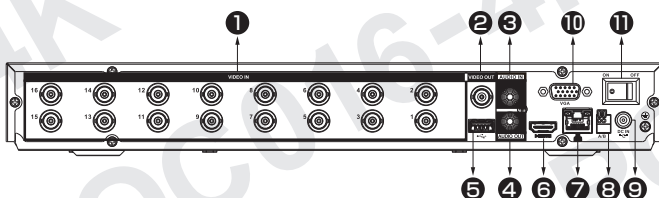

遠隔監視アプリのご案内

本レコーダーは、スマホでいつでも気軽に監視できる遠隔監視アプリ「DMSS」をご利用いただけます。(無料)
インストール方法は簡易取扱説明書をご覧ください。

背面パネルインターフェース

1 映像入力	7 ネットワークインターフェース
2 映像出力	8 RS485インターフェース
3 音声入力、RCAコネクタ	9 DC48V 電源入力
4 音声出力、RCA コネクタ	10 VGAインターフェース
5 USBインターフェース	11 電源スイッチ
6 HDMI インターフェース