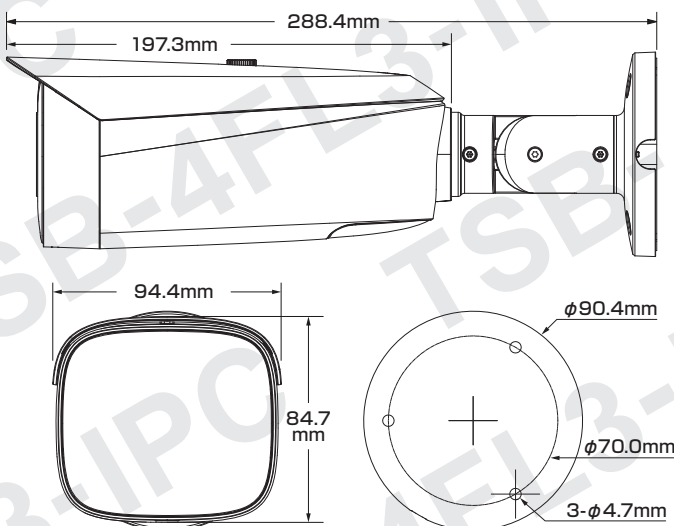

寸法図

主な機能

- **4Mp** 400万画素対応
  従来のカメラより
  高精細な映像を実現
- **MIC** マイク機能対応
  マイクを使用してカメラ周辺の
  音声を収集可能
- **夜間もフルカラー**
  夜間も鮮やかなフルカラー映像で
  撮影可能
- **スマートデュアルレイルミネーション**
  必要に応じ赤外線撮影モードと
  フルカラー撮影モードを自動切替
- **AIコーディング**
  最大50%のビットレートを削減し
  デコード互換性を保持して変換
- **WDR** ワイドダイナミックレンジ
  明るい場所・暗い場所共に
  自然な状態でクッキリ撮影
- **スマートイルミネーション**
  被写体に対し、光量を自動調節して
  白とびを抑えます
- **PoE 給電対応**
  LANケーブル1本で
  防犯カメラをカンタン導入
- **単焦点レンズ**
  焦点距離が固定されている
  シンプルなレンズ
- **音声通話**
  マイクとスピーカーを使用して
  双方向通話が可能
- **サウンドライトアラーム**
  異常を検知した時に光(赤&青)と
  音によるアラームで威嚇
- **SMD 3.0**
  人間と車両の形を分析し誤報を低減
  (検出の距離が長く、精度が高い)
- **NR** ノイズリダクション
  ノイズを減らし映像の質を向上・
  データのスリム化
- **デイ&ナイト**
  明所はカラー、暗所は白黒撮影に
  自動切替で常時監視可能
- **防塵・防水**
  雨天の野外や砂塵・粉塵が舞う
  場所などでも使用可能
- **パワーサプライ**
  アダプターでも
  電源供給が可能

さらに詳しい製品仕様は、ウラ面をご覧ください。

保証書

購入を証明する書類(納品書など)と本保証書を大切に保管してください。正常なご使用状態で製品が故障・破損したときは、保証書の記載に基づき無償で交換いたします。

保証の適用は、本製品のみとさせていただきます。なお保証期間内外を問わず、データや周辺機器などの損傷・紛失については保証いたしかねます。

■下記の場合は保証期間内でも保証対象外となります。

- ●購入を証明する書類(納品書など)と本保証書の提示がない場合
- ●偶発事故、火災、地震、水害、落雷、その他の人災、天災、公害、塩害などの損傷、故障の場合
- ●ご購入後の輸送、落下、移動による物理損傷、製品耐久性を超えた場合
- ●製品を取り付ける機器類の使用範囲を超える使用により生じた故障及び損傷
- ●取り扱い上の誤り及び弊社サポートセンター以外で分解、修理や改造

保証期間

メモ欄

ご購入日より
日本国内にて

3年間

※ご購入日や購入先、製品シリアルNo.などご記入ください

この度は弊社製品をお買い上げいただき、誠に有り難う御座いました。

- ●本製品仕様書(保証書付き)は、大切に保管していただき、サポート依頼などにご活用ください。なお掲載されている本製品に関する仕様、デザイン、画像、イラストなどは予告なく変更される場合があり、実際の製品とは異なる場合がございます。予めご了承ください。
- ●記載されている商標は各所有者に帰属いたします。

お問い合わせ

お問い合わせは、弊社ホームページのお問い合わせフォームよりご連絡ください。(24時間受付)

※土日祝日、季節休暇および弊社休業日を除く5営業日以内にご連絡差し上げます。

<https://miraitech.co.jp/>

旭東みらい

検索

【販売元】株式会社 旭東みらいテクノロジー