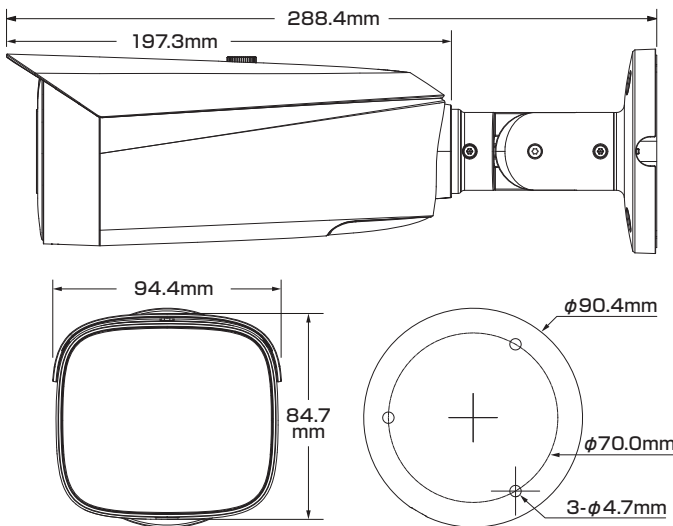

寸法図

主な機能

- **4Mp** 400万画素対応
  従来のカメラより高解像度の映像を実現
- **MIC** マイク機能対応
  マイクを使用してカメラ周辺の音声を収集可能
- **夜間もフルカラー**
  夜間も鮮やかなフルカラー映像で撮影可能
- **スマートデュアルレイルミネーション**
  必要に応じ赤外線撮影モードとフルカラー撮影モードを自動切替
- **AIコーディング**
  最大50%のビットレートを削減しデコード互換性を保持して変換
- **WDR** ワイドダイナミックレンジ
  明るい場所・暗い場所共に自然な状態でクッキリ撮影
- **スマートイルミネーション**
  被写体に対し、光量を自動調節して白とびを抑えます
- **PoE 給電対応**
  LANケーブル1本で防犯カメラをカンタン導入
- **単焦点レンズ**
  焦点距離が固定されているシンプルなレンズ
- **音声通話**
  マイクとスピーカーを使用して双方向通話が可能
- **サウンドライトアラーム**
  異常を検知した時に光(赤&青)と音によるアラームで威嚇
- **SMD 3.0**
  人間と車両の形を分析し誤報を低減(検出の距離が長く、精度が高い)
- **NR** ノイズリダクション
  ノイズを減らし映像の質を向上・データのスリム化
- **デイ&ナイト**
  明所はカラー、暗所は白黒撮影に自動切替で常時監視可能
- **防塵・防水**
  雨天の野外や砂塵・粉塵が舞う場所などでも使用可能
- **パワーサプライ**
  アダプターでも電源供給が可能

さらに詳しい製品仕様は、ウラ面をご覧ください。

保証書

購入を証明する書類(納品書など)と本保証書を大切に保管してください。正常なご使用状態で製品が故障・破損したときは、保証書の記載に基づき無償で交換いたします。

保証の適用は、本製品のみとさせていただきます。なお保証期間内外を問わず、データや周辺機器などの損傷・紛失については保証いたしかねます。

■下記の場合は保証期間内でも保証対象外となります。

- ●購入を証明する書類(納品書など)と本保証書の提示がない場合
- ●偶発事故、火災、地震、水害、落雷、その他の人災、天災、公害、塩害などの損傷、故障の場合
- ●ご購入後の輸送、落下、移動による物理損傷、製品耐久性を超えた場合
- ●製品を取り付ける機器類の使用範囲を超える使用により生じた故障及び損傷
- ●取り扱い上の誤り及び弊社サポートセンター以外で分解、修理や改造

保証期間

メモ欄

ご購入日より
日本国内にて

3年間

※ご購入日や購入先、製品シリアルNo.などご記入ください

この度は弊社製品をお買い上げいただき、誠に有り難う御座いました。

- ●本製品仕様書(保証書付き)は、大切に保管していただき、サポート依頼などにご活用ください。なお掲載されている本製品に関する仕様、デザイン、画像、イラストなどは予告なく変更される場合があり、実際の製品とは異なる場合がございます。予めご了承ください。
- ●記載されている商標は各所有者に帰属いたします。

お問い合わせ

お問い合わせは、弊社ホームページのお問い合わせフォームよりご連絡ください。(24時間受付)

※土日祝日、季節休暇および弊社休業日を除く5営業日以内にご連絡差し上げます。

<https://miraitech.co.jp/>

旭東みらい

検索

【販売元】株式会社 旭東みらいテクノロジー