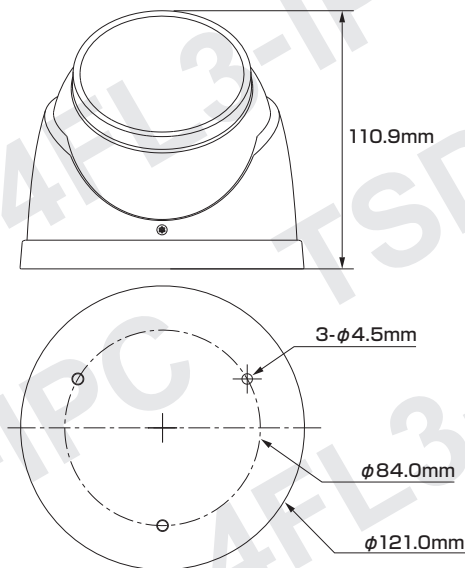

寸法図

主な機能

- **4Mp** 400万画素対応
  従来のカメラより高解像度の映像を実現
- **夜間もフルカラー**
  夜間も鮮やかなフルカラー映像で撮影可能
- **音声通話**
  マイクとスピーカーを使用して双方向通話が可能
- **サウンドライトアラーム**
  異常を検知した時に光(赤&青)と音によるアラームで威嚇
- **SMD 3.0**
  人間と車両の形を分析し誤報を低減(検出の距離が長く、精度が高い)
- **NR** ノイズリダクション
  ノイズを減らし映像の質を向上・データのスリム化
- **スマートイルミネーション**
  被写体に対し、光量を自動調節して白とびを抑えます
- **PoE 給電対応**
  LANケーブル1本で防犯カメラをカンタン導入
- **単焦点レンズ**
  焦点距離が固定されているシンプルなレンズ
- **MIC** マイク機能対応
  マイクを使用してカメラ周辺の音声を収集可能
- **LED IR** スマートデュアルイルミネーション
  必要に応じ赤外線撮影モードとフルカラー撮影モードを自動切替
- **AIコーディング**
  最大50%のビットレートを削減しデコード互換性を保持して変換
- **デイ&ナイト**
  明所はカラー、暗所は白黒撮影に自動切替で常時監視可能
- **WDR** ワイドダイナミックレンジ
  明るい場所・暗い場所共に自然な状態でクッキリ撮影
- **防塵・防水**
  雨天の野外や砂塵・粉塵が舞う場所などでも使用可能
- **パワーサプライ**
  アダプターでも電源供給が可能

さらに詳しい製品仕様は、ウラ面をご覧ください。

保証書

購入を証明する書類(納品書など)と本保証書を大切に保管してください。正常なご使用状態で製品が故障・破損したときは、保証書の記載に基づき無償で交換いたします。

保証の適用は、本製品のみとさせていただきます。なお保証期間内外を問わず、データや周辺機器などの損傷・紛失については保証いたしかねます。

■下記の場合は保証期間内でも保証対象外となります。

- ●購入を証明する書類(納品書など)と本保証書の提示がない場合
- ●偶発事故、火災、地震、水害、落雷、その他の人災、天災、公害、塩害などの損傷、故障の場合
- ●ご購入後の輸送、落下、移動による物理損傷、製品耐久性を超えた場合
- ●製品を取り付ける機器類の使用範囲を超える使用により生じた故障及び損傷
- ●取り扱い上の誤り及び弊社サポートセンター以外で分解、修理や改造

保証期間

メモ欄

ご購入日より
日本国内にて

3年間

※ご購入日や購入先、製品シリアルNo.などご記入ください

この度は弊社製品をお買い上げいただき、誠に有り難う御座いました。

- ●本製品仕様書(保証書付き)は、大切に保管していただき、サポート依頼などにご活用ください。なお掲載されている本製品に関する仕様、デザイン、画像、イラストなどは予告なく変更される場合があり、実際の製品とは異なる場合がございます。予めご了承ください。
- ●記載されている商標は各所有者に帰属いたします。

お問い合わせ

お問い合わせは、弊社ホームページのお問い合わせフォームよりご連絡ください。(24時間受付)

※土日祝日、季節休暇および弊社休業日を除く5営業日以内にご連絡差し上げます。

<https://miraitech.co.jp/>

旭東みらい

検索

【販売元】株式会社 旭東みらいテクノロジー