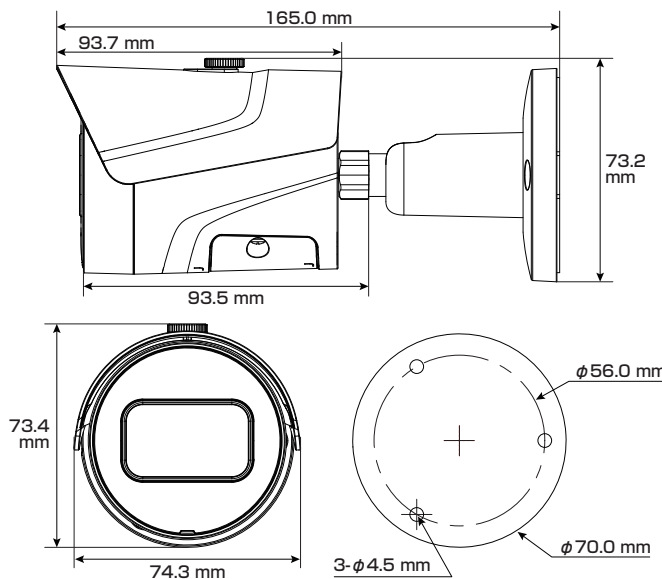

屋内外
兼用

Model: TSB-4F-IPC

B-5 400万画素 バレット型 ネットワークカメラ

製品仕様書 保証書付き

2024年4月 第3版

■セット内容

- カメラ本体 × 1
- 防水・防塵コネクタセット × 1
- ネジ × 4
- 製品仕様書(本書) × 1
- アンカー × 4

※万が一、不足がございましたらお問い合わせ先までご連絡ください。

寸法図

主な機能

- 4Mp** 400万画素対応
従来のカメラより高解像度の映像を実現
- スターライト**
一般的なカメラより低照度環境でのフルカラー撮影が可能
- ICR機能**
カラー撮影時に自然な色を再現
- スマートイルミネーション**
被写体に対し、光量を自動調節して白とびを抑えます
- 防塵・防水**
雨天の野外や砂塵・粉塵が舞う場所などでも使用可能
- PoE 給電対応**
LANケーブル1本で防犯カメラをカンタン導入
- 単焦点レンズ**
焦点距離が固定されているシンプルなレンズ
- デイ&ナイト**
明所はカラー、暗所は白黒撮影に自動切替で常時監視可能
- WDR** ワイドダイナミックレンジ
明るい場所・暗い場所共に自然な状態でクッキリ撮影
- NR** ノイズリダクション
ノイズを減らし映像の質を向上・データのスリム化
- 3軸調整**
カメラ取付時にパン(水平・左右)、チルト(垂直・上下)、ロール(回転)調整可
- パワーサプライ**
アダプターでも電源供給が可能