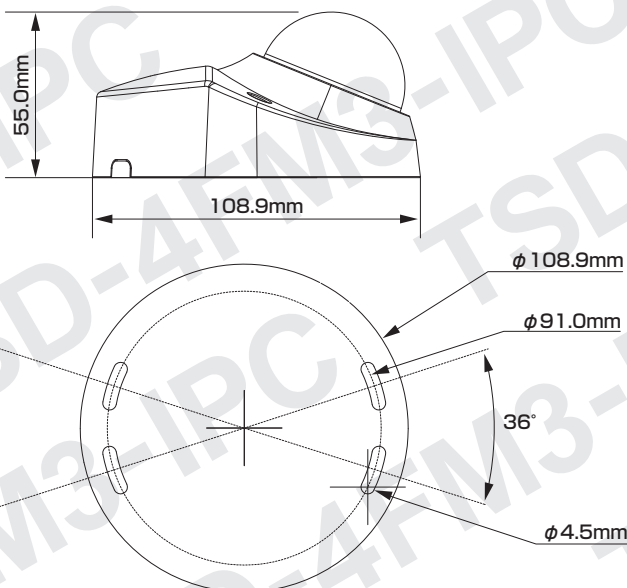

## ■セット内容

- カメラ本体 × 1
- 防水・防塵コネクタセット × 1
- ネジ × 5
- ドリル位置確認シール × 1
- アンカー × 5
- 製品仕様書(本書) × 1
- レンチ × 1

※万が一、不足がございましたらお問い合わせ先までご連絡ください。

## 寸法図