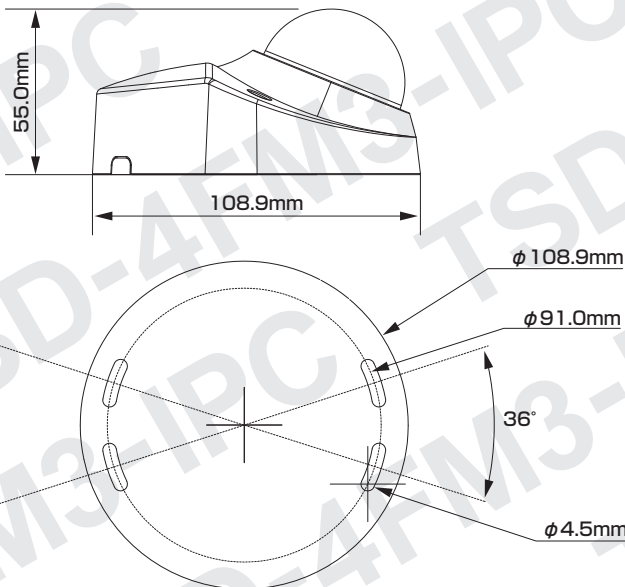

寸法図

主な機能

- **4Mp** 400万画素対応
  従来のカメラより
  高精細な映像を実現
- **MIC** マイク機能対応
  マイクを使用してカメラ周辺の
  音声を収集可能
- **H.265+
  H.264+** スマートコーデック
  高いエンコーディング効率実現、
  ストレージ・送信コストを削減
- **境界保護**
  範囲内に人または車両が
  通過した時に警告
- **スマートイルミネーション**
  被写体に対し、光量を自動調節して
  白とびを抑えます
- **防塵・防水**
  雨天の野外や砂塵・粉塵が舞う
  場所などでも使用可能
- **パワーサプライ**
  アダプターでも
  電源供給が可能
- **単焦点レンズ**
  焦点距離が固定されている
  シンプルレンズ
- **スターライト**
  一般的なカメラより低照度環境での
  フルカラー撮影が可能
- **SMD Plus**
  人間と車両の形を分析し
  誤報を低減
- **デイ&ナイト**
  明所はカラー、暗所は白黒撮影に
  自動切替で常時監視可能
- **耐衝撃**
  破壊行為に耐える安心構造
- **PoE 給電対応**
  LANケーブル1本で
  防犯カメラをカンタン導入

さらに詳しい製品仕様は、ウラ面をご覧ください。

保証書

購入を証明する書類(納品書など)と本保証書を大切に保管してください。正常なご使用状態で製品が故障・破損したときは、保証書の記載に基づき無償で交換いたします。

保証の適用は、本製品のみとさせていただきます。なお保証期間内外を問わず、データや周辺機器などの損傷・紛失については保証いたしかねます。

■下記の場合は保証期間内でも保証対象外となります。

- ●購入を証明する書類(納品書など)と本保証書の提示がない場合
- ●偶発事故、火災、地震、水害、落雷、その他の人災、天災、公害、塩害などの損傷、故障の場合
- ●ご購入後の輸送、落下、移動による物理損傷、製品耐久性を超えた場合
- ●製品を取り付ける機器類の使用範囲を超える使用により生じた故障及び損傷
- ●取り扱い上の誤り及び弊社サポートセンター以外で分解、修理や改造

保証期間

メモ欄

ご購入日より
日本国内にて

3年間

※ご購入日や購入先、製品シリアルNo.などご記入ください

この度は弊社製品をお買い上げいただき、誠に有り難う御座いました。

- ●本製品仕様書(保証書付き)は、大切に保管していただき、サポート依頼などにご活用ください。なお掲載されている本製品に関する仕様、デザイン、画像、イラストなどは予告なく変更される場合があり、実際の製品とは異なる場合がございます。予めご了承ください。
- ●記載されている商標は各所有者に帰属いたします。

お問い合わせ先: