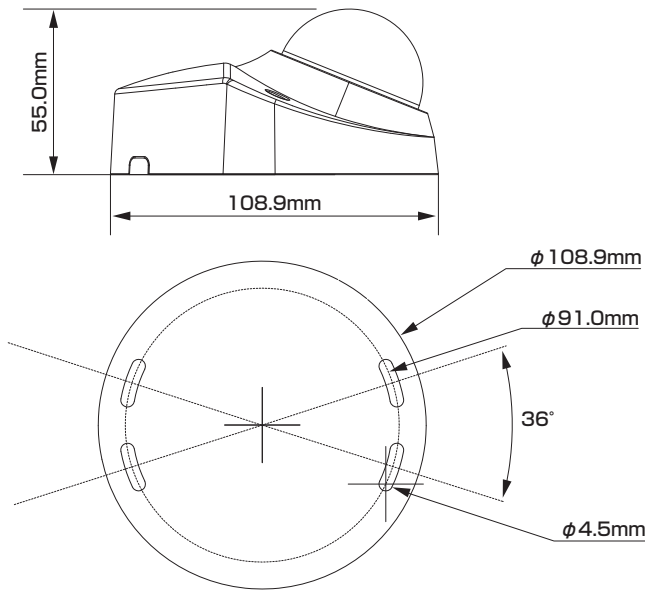

寸法図

主な機能

- **4Mp** 400万画素対応
  従来のカメラより高解像度の映像を実現
- **MIC** マイク機能対応
  マイクを使用してカメラ周辺の音声を収集可能
- **H.265+ H.264+** スマートコーデック
  高いエンコーディング効率実現、ストレージ・送信コストを削減
- **境界保護**
  範囲内に人または車両が通過した時に警告
- **スマートイルミネーション**
  被写体に対し、光量を自動調節して白とびを抑えます
- **防塵・防水**
  雨天の野外や砂塵・粉塵が舞う場所などでも使用可能
- **パワーサプライ**
  アダプターでも電源供給が可能
- **単焦点レンズ**
  焦点距離が固定されているシンプルなレンズ
- **スターライト**
  一般的なカメラより低照度環境でのフルカラー撮影が可能
- **SMD Plus**
  人間と車両の形を分析し誤報を低減
- **デイ&ナイト**
  明所はカラー、暗所は白黒撮影に自動切替で常時監視可能
- **耐衝撃**
  破壊行為に耐える安心構造
- **PoE 給電対応**
  LANケーブル1本で防犯カメラをカンタン導入

さらに詳しい製品仕様は、ウラ面をご覧ください。

保証書

購入を証明する書類(納品書など)と本保証書を大切に保管してください。正常なご使用状態で製品が故障・破損したときは、保証書の記載に基づき無償で交換いたします。

保証の適用は、本製品のみとさせていただきます。なお保証期間内外を問わず、データや周辺機器などの損傷・紛失については保証いたしかねます。

■下記の場合は保証期間内でも保証対象外となります。

- ●購入を証明する書類(納品書など)と本保証書の提示がない場合
- ●偶発事故、火災、地震、水害、落雷、その他の人災、天災、公害、塩害などの損傷、故障の場合
- ●ご購入後の輸送、落下、移動による物理損傷、製品耐久性を超えた場合
- ●製品を取り付ける機器類の使用範囲を超える使用により生じた故障及び損傷
- ●取り扱い上の誤り及び弊社サポートセンター以外で分解、修理や改造

保証期間

メモ欄

ご購入日より
日本国内にて

3年間

※ご購入日や購入先、製品シリアルNo.などご記入ください

この度は弊社製品をお買い上げいただき、誠に有り難う御座いました。

- ●本製品仕様書(保証書付き)は、大切に保管していただき、サポート依頼などにご活用ください。なお掲載されている本製品に関する仕様、デザイン、画像、イラストなどは予告なく変更される場合があり、実際の製品とは異なる場合がございます。予めご了承ください。
- ●記載されている商標は各所有者に帰属いたします。

お問い合わせ

お問い合わせは、弊社ホームページのお問い合わせフォームよりご連絡ください。(24時間受付)

※土日祝日、季節休暇および弊社休業日を除く5営業日以内にご連絡差し上げます。

<https://miraitech.co.jp/>

旭東みらい

検索

【販売元】株式会社 旭東みらいテクノロジー