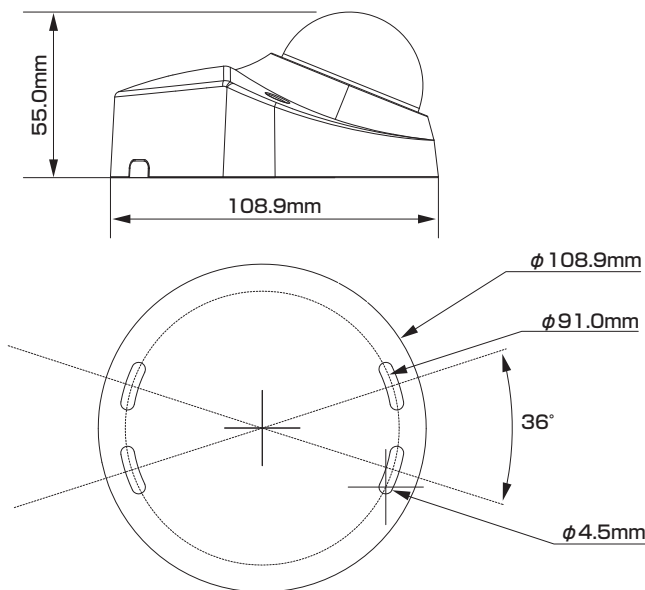

寸法図

主な機能

- **4Mp** 400万画素対応
  従来のカメラより高解像度の映像を実現
- **MIC** マイク機能対応
  マイクを使用してカメラ周辺の音声を収集可能
- **H.265+ H.264+** スマートコーデック
  高いエンコーディング効率実現、ストレージ・送信コストを削減
- **境界保護**
  範囲内に人または車両が通過した時に警告
- **スマートイルミネーション**
  被写体に対し、光量を自動調節して白とびを抑えます
- **防塵・防水**
  雨天の野外や砂塵・粉塵が舞う場所などでも使用可能
- **パワーサプライ**
  アダプターでも電源供給が可能
- **単焦点レンズ**
  焦点距離が固定されているシンプルレンズ
- **スターライト**
  一般的なカメラより低照度環境でのフルカラー撮影が可能
- **SMD Plus**
  人間と車両の形を分析し誤報を低減
- **デイ&ナイト**
  明所はカラー、暗所は白黒撮影に自動切替で常時監視可能
- **耐衝撃**
  破壊行為に耐える安心構造
- **PoE 給電対応**
  LANケーブル1本で防犯カメラをカンタン導入

さらに詳しい製品仕様は、ウラ面をご覧ください。

保証書

購入を証明する書類(納品書など)と本保証書を大切に保管してください。正常なご使用状態で製品が故障・破損したときは、保証書の記載に基づき無償で交換いたします。

保証の適用は、本製品のみとさせていただきます。なお保証期間内外を問わず、データや周辺機器などの損傷・紛失については保証いたしかねます。

■下記の場合は保証期間内でも保証対象外となります。

- ●購入を証明する書類(納品書など)と本保証書の提示がない場合
- ●偶発事故、火災、地震、水害、落雷、その他の人災、天災、公害、塩害などの損傷、故障の場合
- ●ご購入後の輸送、落下、移動による物理損傷、製品耐久性を超えた場合
- ●製品を取り付ける機器類の使用範囲を超える使用により生じた故障及び損傷
- ●取り扱い上の誤り及び弊社サポートセンター以外で分解、修理や改造

保証期間

メモ欄

ご購入日より
日本国内にて

3年間

※ご購入日や購入先、製品シリアルNo.などご記入ください

この度は弊社製品をお買い上げいただき、誠に有り難う御座いました。

- ●本製品仕様書(保証書付き)は、大切に保管していただき、サポート依頼などにご活用ください。なお掲載されている本製品に関する仕様、デザイン、画像、イラストなどは予告なく変更される場合があり、実際の製品とは異なる場合がございます。予めご了承ください。
- ●記載されている商標は各所有者に帰属いたします。

お問い合わせ先: