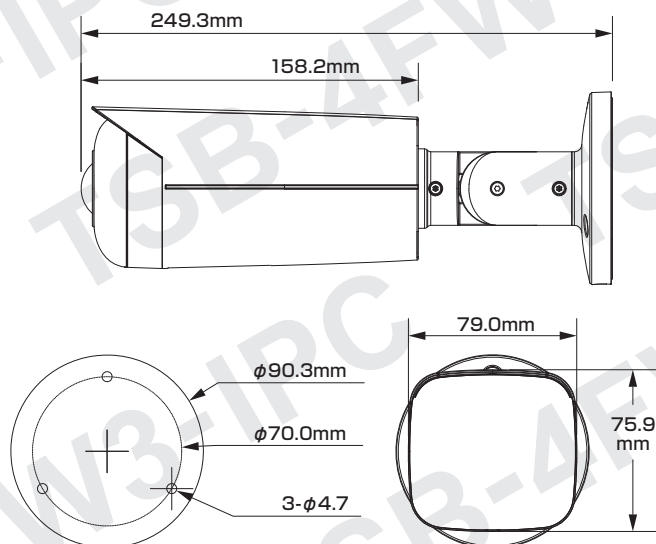

Model: TSB-4FW3-IPC

B-61 400万画素 バレット型 広角180度 ネットワークカメラ

製品仕様書 保証書付き

2023年11月 第1版

■セット内容

- カメラ本体 × 1
- 防水・防塵コネクタセット × 1
- ネジ × 4
- ドリル位置確認シール × 1
- アンカー × 4
- 製品仕様書(本書) × 1
- レンチ × 1

※万が一、不足がございましたらお問い合わせ先までご連絡ください。

寸法図

主な機能

- 4Mp** 400万画素対応
従来のカメラより高解像度の映像を実現
- ワイドアングル**
撮影した映像を合成し、歪みのない広範囲映像を作成
- MIC** マイク機能対応
マイクを使用してカメラ周辺の音声を収集可能
- スターライト**
一般的なカメラより低照度環境でのフルカラー撮影が可能
- WDR** ワイドダイナミックレンジ
明るい場所・暗い場所共に自然な状態でクッキリ撮影
- 防塵・防水**
雨天の野外や砂塵・粉塵が舞う場所などでも使用可能
- パワーサプライ**
アダプターでも電源供給が可能
- 単焦点レンズ**
焦点距離が固定されているシンプルなレンズ
- EPTZ**
検知ターゲット(複数の人/車)を同時にズームインして追跡可能
- SMD 3.0**
人間と車両の形を分析し誤報を低減(検出の距離が長く、精度が高い)
- 境界保護**
範囲内に人または車両が通過した時に警告
- デイ&ナイト**
明所はカラー、暗所は白黒撮影に自動切替で常時監視可能
- PoE 給電対応**
LANケーブル1本で防犯カメラをカンタン導入