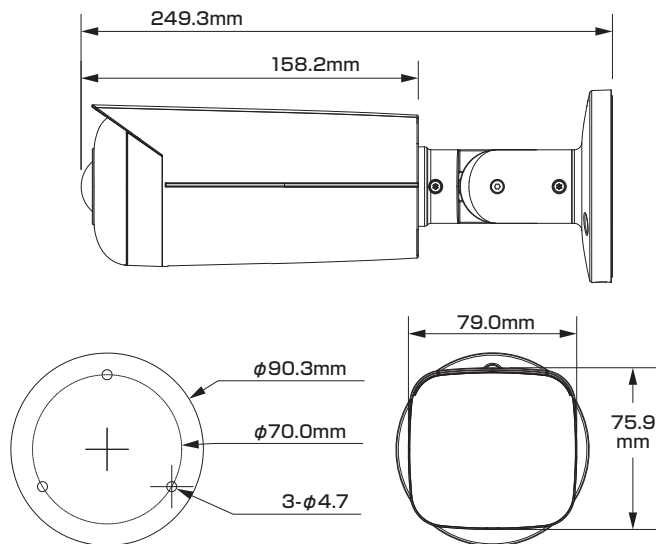

Model: **TSB-4FW3-IPC**

B-61 400万画素 バレット型 広角180度 ネットワークカメラ

製品仕様書 保証書付き

2023年11月 第1版

■セット内容

- カメラ本体 × 1
- 防水・防塵コネクタセット × 1
- ネジ × 4
- ドリル位置確認シール × 1
- アンカー × 4
- 製品仕様書(本書) × 1
- レンチ × 1

※万が一、不足がございましたらお問い合わせ先までご連絡ください。

寸法図

主な機能

- 4Mp** 400万画素対応
従来のカメラより高解像度の映像を実現
- ワイドアングル**
撮影した映像を合成し、歪みのない広範囲映像を作成
- MIC** マイク機能対応
マイクを使用してカメラ周辺の音声を収集可能
- スターライト**
一般的なカメラより低照度環境でのフルカラー撮影が可能
- WDR** ワイドダイナミックレンジ
明るい場所・暗い場所共に自然な状態でクッキリ撮影
- 防塵・防水**
雨天の野外や砂塵・粉塵が舞う場所などでも使用可能
- パワーサプライ**
アダプターでも電源供給が可能
- 単焦点レンズ**
焦点距離が固定されているシンプルなレンズ
- EPTZ**
検知ターゲット(複数の人/車)を同時にズームインして追跡可能
- SMD 3.0**
人間と車両の形を分析し誤報を低減(検出の距離が長く、精度が高い)
- 境界保護**
範囲内に人または車両が通過した時に警告
- デイ&ナイト**
明所はカラー、暗所は白黒撮影に自動切替で常時監視可能
- PoE 給電対応**
LANケーブル1本で防犯カメラをカンタン導入