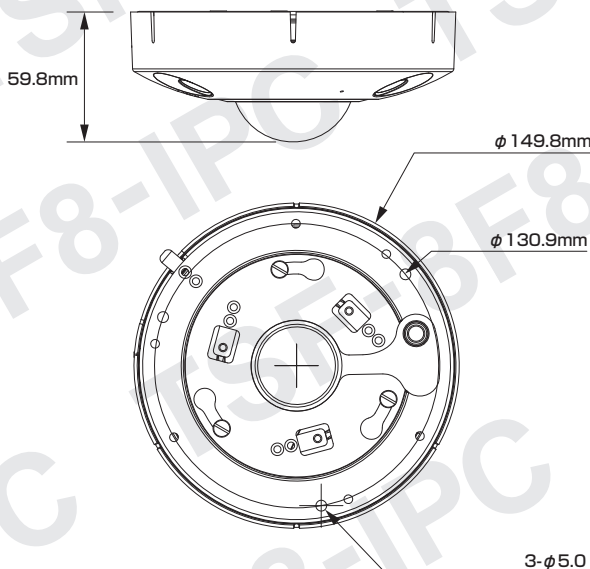

寸法図

主な機能

- **8Mp** 800万画素対応
  従来のカメラより高解像度の映像を実現
- **魚眼レンズ(全方位)**
  対象エリアを周囲360度全方位で監視・撮影可能な特殊レンズ
- **MIC** マイク機能対応
  マイクを使用してカメラ周辺の音声を収集可能
- **境界保護**
  範囲内に人または車両が通過した時に警告
- **人数カウント**
  設定した境界線またはエリアに出入り・滞在する人数を個別に集計
- **NR** ノイズリダクション
  ノイズを減らし映像の質を向上・データのスリム化
- **耐衝撃**
  破壊行為に耐える安心構造
- **単焦点レンズ**
  焦点距離が固定されているシンプルなレンズ
- **フィッシュアイVR**
  魚眼映像を元に平面展開した映像を表示可能
- **音声通話**
  マイクとスピーカーを使用して双方向通話が可能
- **ヒートマップ**
  群集密度と人々の出現確率を把握し表示
- **デイ&ナイト**
  明所はカラー、暗所は白黒撮影に自動切替で常時監視可能
- **防塵・防水**
  雨天の野外や砂塵・粉塵が舞う場所などでも使用可能
- **PoE 給電対応**
  LANケーブル1本で防犯カメラをカンタン導入

さらに詳しい製品仕様は、ウラ面をご覧ください。

保証書

購入を証明する書類(納品書など)と本保証書を大切に保管してください。正常なご使用状態で製品が故障・破損したときは、保証書の記載に基づき無償で交換いたします。

保証の適用は、本製品のみとさせていただきます。なお保証期間内外を問わず、データや周辺機器などの損傷・紛失については保証いたしかねます。

■下記の場合は保証期間内でも保証対象外となります。

- ●購入を証明する書類(納品書など)と本保証書の提示がない場合
- ●偶発事故、火災、地震、水害、落雷、その他の人災、天災、公害、塩害などの損傷、故障の場合
- ●ご購入後の輸送、落下、移動による物理損傷、製品耐久性を超えた場合
- ●製品を取り付ける機器類の使用範囲を超える使用により生じた故障及び損傷
- ●取り扱い上の誤り及び弊社サポートセンター以外で分解、修理や改造

保証期間

×モ欄

ご購入日より
日本国内にて

3年間

※ご購入日や購入先、製品シリアルNo.などご記入ください

この度は弊社製品をお買い上げいただき、誠に有り難う御座いました。

- ●本製品仕様書(保証書付き)は、大切に保管していただき、サポート依頼などにご活用ください。なお掲載されている本製品に関する仕様、デザイン、画像、イラストなどは予告なく変更される場合があり、実際の製品とは異なる場合がございます。予めご了承ください。
- ●記載されている商標は各所有者に帰属いたします。

お問い合わせ

お問い合わせは、弊社ホームページのお問い合わせフォームよりご連絡ください。(24時間受付)

※土日祝日、季節休暇および弊社休業日を除く5営業日以内にご連絡差し上げます。

<https://miraitech.co.jp/>

旭東みらい

検索

【販売元】株式会社 旭東みらいテクノロジー