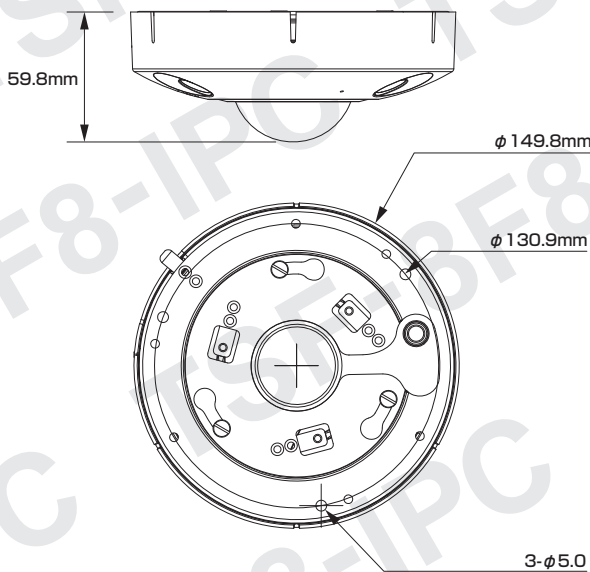

寸法図

主な機能

- **8Mp** 800万画素対応
  従来のカメラより高解像度の映像を実現
- **魚眼レンズ(全方位)**
  対象エリアを周囲360度全方位で監視・撮影可能な特殊レンズ
- **MIC** マイク機能対応
  マイクを使用してカメラ周辺の音声を収集可能
- **境界保護**
  範囲内に人または車両が通過した時に警告
- **人数カウント**
  設定した境界線またはエリアに出入り・滞在する人数を個別に集計
- **NR** ノイズリダクション
  ノイズを減らし映像の質を向上・データのスリム化
- **耐衝撃**
  破壊行為に耐える安心構造
- **単焦点レンズ**
  焦点距離が固定されているシンプルなレンズ
- **フィッシュアイVR**
  魚眼映像を元に平面展開した映像を表示可能
- **音声通話**
  マイクとスピーカーを使用して双方向通話が可能
- **ヒートマップ**
  群集密度と人々の出現確率を把握し表示
- **デイ&ナイト**
  明所はカラー、暗所は白黒撮影に自動切替で常時監視可能
- **防塵・防水**
  雨天の野外や砂塵・粉塵が舞う場所などでも使用可能
- **PoE 給電対応**
  LANケーブル1本で防犯カメラをカンタン導入

さらに詳しい製品仕様は、ウラ面をご覧ください。

保証書

購入を証明する書類(納品書など)と本保証書を大切に保管してください。正常なご使用状態で製品が故障・破損したときは、保証書の記載に基づき無償で交換いたします。

保証の適用は、本製品のみとさせていただきます。なお保証期間内外を問わず、データや周辺機器などの損傷・紛失については保証いたしかねます。

■下記の場合は保証期間内でも保証対象外となります。

- ●購入を証明する書類(納品書など)と本保証書の提示がない場合
- ●偶発事故、火災、地震、水害、落雷、その他の人災、天災、公害、塩害などの損傷、故障の場合
- ●ご購入後の輸送、落下、移動による物理損傷、製品耐久性を超えた場合
- ●製品を取り付ける機器類の使用範囲を超える使用により生じた故障及び損傷
- ●取り扱い上の誤り及び弊社サポートセンター以外で分解、修理や改造

保証期間

×モ欄

ご購入日より
日本国内にて

3年間

※ご購入日や購入先、製品シリアルNo.などご記入ください

この度は弊社製品をお買い上げいただき、誠に有り難う御座いました。

- ●本製品仕様書(保証書付き)は、大切に保管していただき、サポート依頼などにご活用ください。なお掲載されている本製品に関する仕様、デザイン、画像、イラストなどは予告なく変更される場合があり、実際の製品とは異なる場合がございます。予めご了承ください。
- ●記載されている商標は各所有者に帰属いたします。

お問い合わせ先: