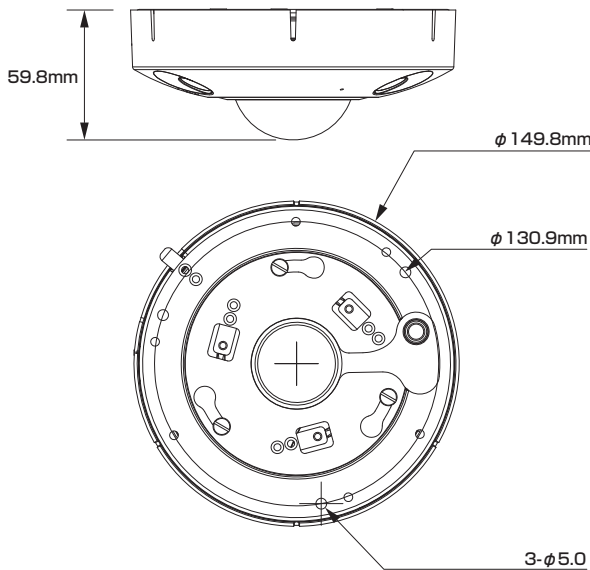

Model: **TSF-8F8-IPC****B-62** 800万画素 全方位型 魚眼レンズ ネットワークカメラ**製品仕様書** 保証書付き

■セット内容

- カメラ本体 ×1
- 防水・防塵コネクタセット ×1
- ネジ(小) ×4
- ドリル位置確認シール1
- ネジ(大) ×3
- レンチ ×1
- アンカー ×3
- 製品仕様書(本書) ×1

※万が一、不足がございましたらお問い合わせ先までご連絡ください。

寸法図

主な機能

- 8Mp** 800万画素対応
従来のカメラより高解像度の映像を実現
- 魚眼レンズ(全方位)**
対象エリアを周囲360度全方位で監視・撮影可能な特殊レンズ
- MIC** マイク機能対応
マイクを使用してカメラ周辺の音声を収集可能
- 境界保護**
範囲内に人または車両が通過した時に警告
- 人数カウント**
設定した境界線またはエリアに出入り・滞在する人数を個別に集計
- NR** ノイズリダクション
ノイズを減らし映像の質を向上・データのスリム化
- 耐衝撃**
破壊行為に耐える安心構造
- 単焦点レンズ**
焦点距離が固定されているシンプルなレンズ
- フィッシュアイVR**
魚眼映像を元に平面展開した映像を表示可能
- 音声通話**
マイクとスピーカーを使用して双方向通話が可能
- ヒートマップ**
群集密度と人々の出現確率を把握し表示
- デイ&ナイト**
明所はカラー、暗所は白黒撮影に自動切替で常時監視可能
- 防塵・防水**
雨天の野外や砂塵・粉塵が舞う場所などでも使用可能
- PoE 給電対応**
LANケーブル1本で防犯カメラをカンタン導入